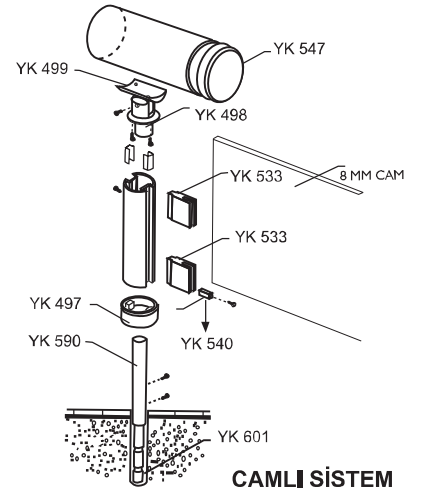

40'lik
dikme yandan
ara bağlantı soketi

YK 612

50'lik
hareketli
flanş

YK 613

**DİKMEYİ DUVARA
YANDAN BAĞLAMA
SİSTEMİ**

Ø16 EMNİYET HATLI SİSTEM

CAMLİ SİSTEM