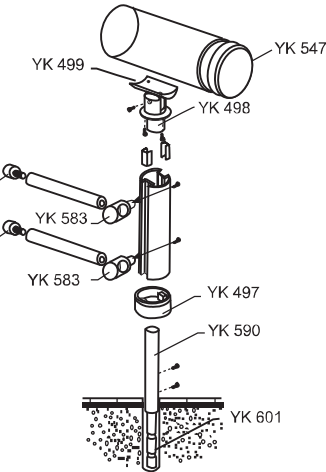

30'luk
Dıştan
Vidalı Flanş

YK 608

50'lik
boru duvar
dibi bağlantı

YK 609

40'lik
dikme duvar
dibi bağlantı

YK 610

40'lik
boru duvar
dibi bağlantı

YK 611

40'lik
dikme yandan
ara bağlantı soketi

YK 612

50'lik
hareketli
flanş

YK 613

**DİKMEYİ DUVARA
YANDAN BAĞLAMA
SİSTEMİ**

Ø16 EMNİYET HATLI SİSTEM

CAMLİ SİSTEM