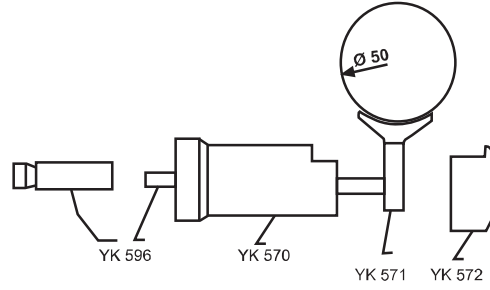

30'luk
Dıştan
Vidalı Flanş

YK 608

50'lik
boru duvar
dibi bağlantı

YK 609

40'lik
dikme duvar
dibi bağlantı

YK 610

40'lik
boru duvar
dibi bağlantı

YK 611

40'lik
dikme yandan
ara bağlantı soketi

YK 612

50'lik
hareketli
flanş

YK 613

**DİKMEYİ DUVARA
YANDAN BAĞLAMA
SİSTEMİ**

Ø16 EMNİYET HATLI SİSTEM

CAMLİ SİSTEM