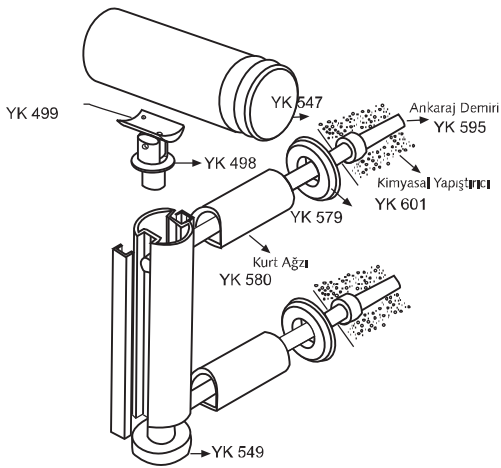

40'lik Dıştan
Vidalı Flanş

YK 604

16'lik Dıştan
Vidalı Flanş

YK 605

Vida
Tapası

YK 606

50'lik Dıştan
Vidalı Flanş

YK 607

30'luk
Dıştan
Vidalı Flanş

YK 608

50'lik
boru duvar
dibi bağlantı

YK 609

40'lik
dikme duvar
dibi bağlantı

YK 610

40'lik
boru duvar
dibi bağlantı

YK 611

40'lik
dikme yandan
ara bağlantı soketi

YK 612

50'lik
hareketli
flanş

YK 613

**DİKMEYİ DUVARA
YANDAN BAĞLAMA
SİSTEMİ**

Ø16 EMNİYET HATLI SİSTEM

CAMLİ SİSTEM