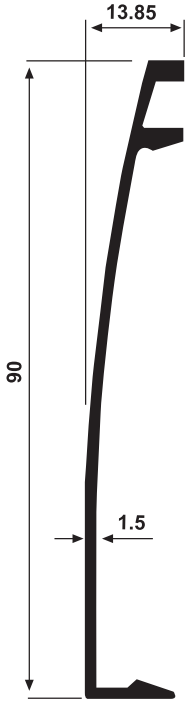

SÜPÜRCELİK PROFİLLERİ

YA 2500
0.450 kg/m

YA 2501
0.400 kg/m

YG 3220
0.385 kg/m

YG 3221
0.460 kg/m

YG 6068
0.373 kg/m

YG 6003
0.445 kg/m

YG 4077 0,496 kg/m

YG 4076 0,534 kg/m

YG 4077

YG 4076

YG 6287
0.320 kg/m

YG6288
0.450 kg/m

SÜPÜRGELİK PROFİLLERİ