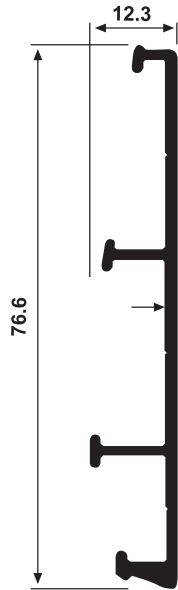

SÜPÜRCELİK PROFİLLERİ

YA 2500
0.450 kg/m

YA 2501
0.400 kg/m

YG 3220
0.385 kg/m

YG 3221
0.460 kg/m

YG 6068
0.373 kg/m

YG 6003
0.445 kg/m

YG 4077 0,496 kg/m

YG 4076 0,534 kg/m

YG 4077

YG 4076

YG 6287
0.320 kg/m

YG6288
0.450 kg/m

SÜPÜRGELİK PROFİLLERİ