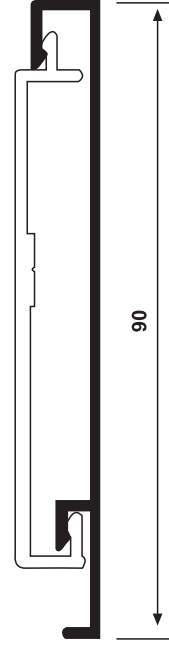

SÜPÜRCELİK PROFİLLERİ

YA 2500
0.450 kg/m

YA 2501
0.400 kg/m

YG 3220
0.385 kg/m

YG 3221
0.460 kg/m

YG 6068
0.373 kg/m

YG 6003
0.445 kg/m

YG 4077 0,496 kg/m

YG 4076 0,534 kg/m

YG 4077

YG 4076

YG 6287
0.320 kg/m

YG6288
0.450 kg/m

SÜPÜRGELİK PROFİLLERİ