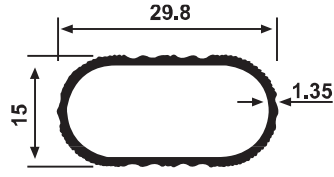

## MOBİLYA ASKI BORU PROFİLLERİ

YG 2606 0,233 kg/m

YG 3093 0,199 kg/m

YG 3341 0,176 kg/m

YG 3653 0,156 kg/m

YG 3408 0,208 kg/m

YG 3409 0,243 kg/m

YG 3347 0,181 kg/m

YG 1129 0,204 kg/m

YG 3989 0,187 kg/m

YG 3988 0,160 kg/m

YG 2469 0,095 kg/m

YG 2098 0,076 kg/m

YG 2819 0,080 kg/m

YG 3697 0,068 kg/m