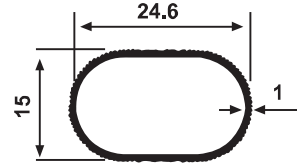

## MOBİLYA ASKI BORU PROFİLLERİ

YG 2606 0,233 kg/m

YG 3093 0,199 kg/m

YG 3341 0,176 kg/m

YG 3653 0,156 kg/m

YG 3408 0,208 kg/m

YG 3409 0,243 kg/m

YG 3347 0,181 kg/m

YG 1129 0,204 kg/m

YG 3989 0,187 kg/m

YG 3988 0,160 kg/m

YG 2469 0,095 kg/m

YG 2098 0,076 kg/m

YG 2819 0,080 kg/m

YG 3697 0,068 kg/m