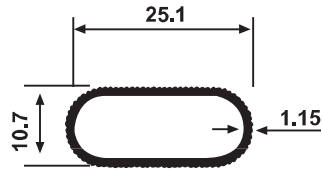

## MOBİLYA ASKI BORU PROFİLLERİ

YG 2606 0,233 kg/m

YG 3093 0,199 kg/m

YG 3341 0,176 kg/m

YG 3653 0,156 kg/m

YG 3408 0,208 kg/m

YG 3409 0,243 kg/m

YG 3347 0,181 kg/m

YG 1129 0,204 kg/m

YG 3989 0,187 kg/m

YG 3988 0,160 kg/m

YG 2469 0,095 kg/m

YG 2098 0,076 kg/m

YG 2819 0,080 kg/m

YG 3697 0,068 kg/m