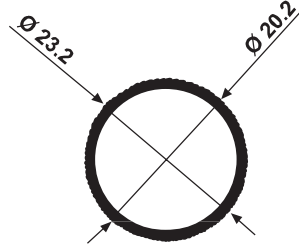

## MOBİLYA ASKI BORU PROFİLLERİ

YG 2606 0,233 kg/m

YG 3093 0,199 kg/m

YG 3341 0,176 kg/m

YG 3653 0,156 kg/m

YG 3408 0,208 kg/m

YG 3409 0,243 kg/m

YG 3347 0,181 kg/m