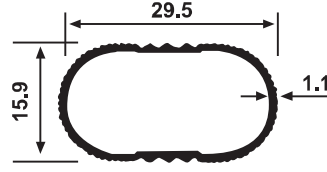

## MOBİLYA ASKI BORU PROFİLLERİ

YG 2606 0,233 kg/m

YG 3093 0,199 kg/m

YG 3341 0,176 kg/m

YG 3653 0,156 kg/m

YG 3408 0,208 kg/m

YG 3409 0,243 kg/m

YG 3347 0,181 kg/m

YG 1129 0,204 kg/m

YG 3989 0,187 kg/m

YG 3988 0,160 kg/m

YG 2469 0,095 kg/m

YG 2098 0,076 kg/m

YG 2819 0,080 kg/m

YG 3697 0,068 kg/m