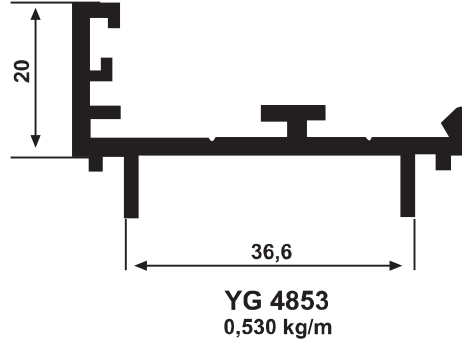

### PST Aksesuarları

- GNL 3051 PST Menteşe
- GNL 2018 Kıl Fitol
- GNL 2072 Kilit Karşılığı