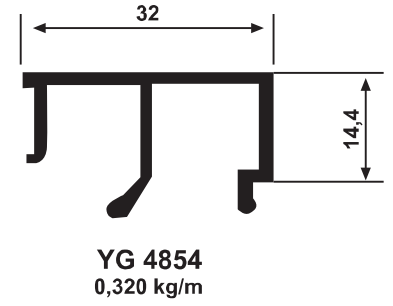

### PST Aksesuarları

- GNL 3051 PST Menteşe
- GNL 2018 Kıl Fitol
- GNL 2072 Kilit Karşılığı