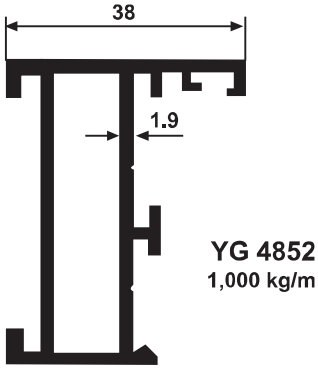

### PST Aksesuarları

- GNL 3051 PST Menteşe
- GNL 2018 Kıl Fitol
- GNL 2072 Kilit Karşılığı