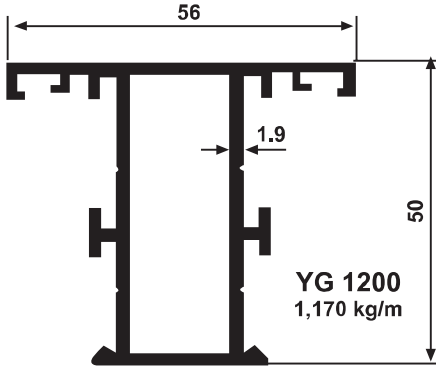

### PST Aksesuarları

- GNL 3051 PST Menteşe
- GNL 2018 Kıl Fitol
- GNL 2072 Kilit Karşılığı