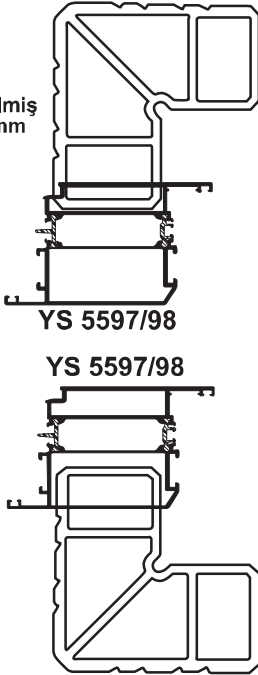

# ISI YALITIMLI SİSTEM Sİ 58 SERİSİ

**YS 5568/69**  
**Kanat (dıştan hemyüz)**  
1,870 kg/m

## YS 5568/69 Uygulamaları

KT 123  
YS 5543 Hazır Kesilmiş  
Köşe Takozu 7.0 mm

KT 124  
YS 5543 Hazır Kesilmiş  
Köşe Takozu 28.5 mm

KT 151  
YS 4036 Hazır Kesilmiş  
Köşe Takozu 7.0 mm

YS 5597/98

YS 5597/98

KT 152  
YS 4036 Hazır Kesilmiş  
Köşe Takozu 28.5 mm

**YS 5597/98**  
**İçe Açılır Kapı Kanadı**  
2,500 kg/m