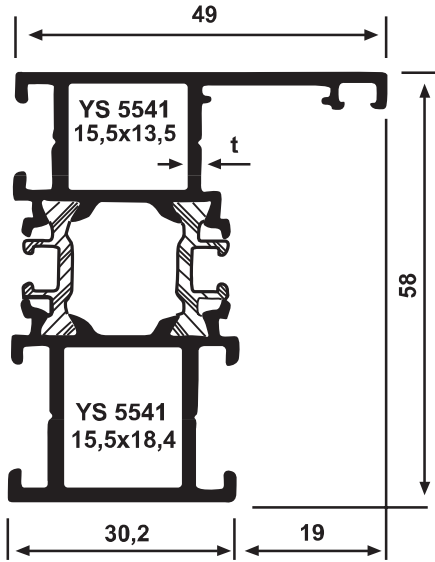

## ISI YALITIMLI SİSTEM Sİ 58 SERİSİ

**YS 5541/55** Dar Kasa  
(t=2 mm)  
1,440 kg/m

**YS 5541/55-B** Dar Kasa  
(t=1,5 mm)  
1,325 kg/m

**YS 5579/80**  
Geniş Kasa  
(t=2 mm)  
2,105 kg/m

**YS 5577/78** Kasa (t=2 mm)  
1,735 kg/m

**YS 5577/78-B** Kasa (t=1,5 mm)  
1,580 kg/m