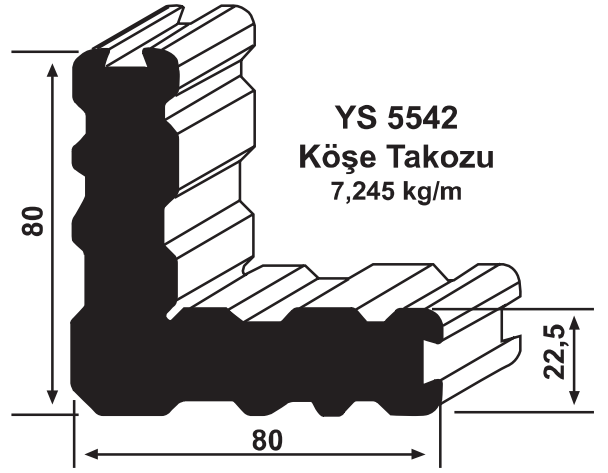

ISI YALITIMLI SİSTEM Sİ 58 SERİSİ

SI 58	Hazır Kesilmiş Köşe Takozları
KT-111	YS 5542 Köşe Takozu 7.0 mm
KT-112	YS 5542 Köşe Takozu 28.5 mm
KT-113	YS 5542 Köşe Takozu 13.5 mm
KT-114	YS 5542 Köşe Takozu 18.4 mm
KT-121	YS 5543 Köşe Takozu 13.5 mm
KT-122	YS 5543 Köşe Takozu 18.5 mm
KT-123	YS 5543 Köşe Takozu 7.0 mm
KT-124	YS 5543 Köşe Takozu 28.5 mm
KT-125	YS 5543 Köşe Takozu 18.4 mm
KT-151	YS 4036 Köşe Takozu 7.0 mm
KT-152	YS 4036 Köşe Takozu 28.5 mm