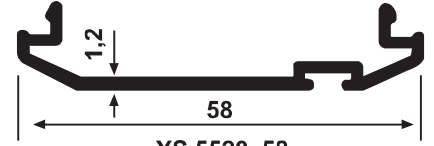

YS 5523 0,185 kg/m

YS 1831  
Damlalık  
0,160 kg/m

YG 4621 0,352 kg/m  
Sİ 58 Dik Bağlantı

YG 4686 0,854 kg/m  
Sİ 58 Çavuş Bağlantı

YS 5520\_58  
Çarpma Kapı Adaptörü  
0,300 kg/m

YS 5540\_58  
Çarpma Kapı Adaptörü  
0,370 kg/m