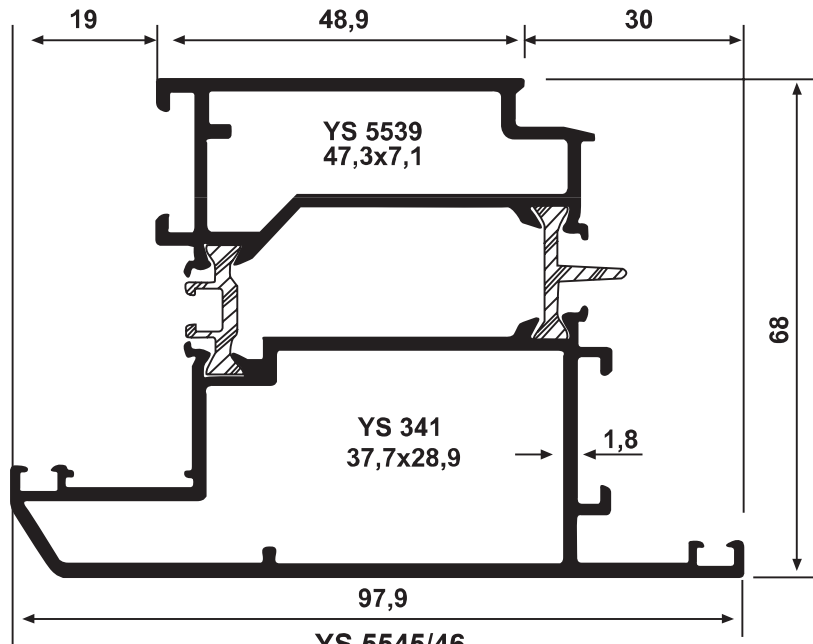

### YS 5577/78 ve YS 5577/78-B Uygulamaları

**KT 122**  
YS 5543 Hazır Kesilmiş  
Köşe Takozu 18.5 mm

**KT 121**  
YS 5543 Hazır Kesilmiş  
Köşe Takozu 13.5 mm

## ISI YALITIMLI SİSTEM Sİ 58 SERİSİ

**YS 5579/86**  
**Geniş Orta Kayıt**  
(t=2 mm)  
2,225 kg/m

**YS 5587/88**  
**Geniş Orta Kayıt**  
(t=2 mm)  
2,820 kg/m

**YS 5545/46**  
**Dışa Açılan Kapı**  
2,310 kg/m