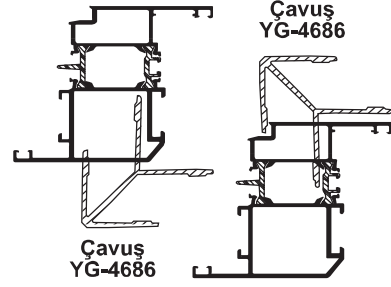

ISI YALITIMLI SİSTEM Sİ 58 SERİSİ

YS 5568/69 Uygulamaları

KT 123
YS 5543 Hazır Kesilmiş
Köşe Takozu 7.0 mm

KT 124
YS 5543 Hazır Kesilmiş
Köşe Takozu 28.5 mm

KT 151
YS 4036 Hazır Kesilmiş
Köşe Takozu 7.0 mm

YS 5597/98

YS 5597/98

KT 152
YS 4036 Hazır Kesilmiş
Köşe Takozu 28.5 mm