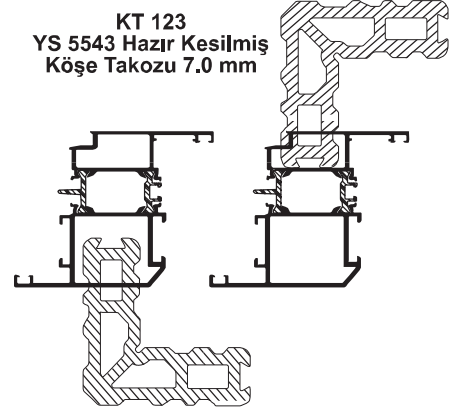

YS 5568/69 Uygulamaları

KT 123
YS 5543 Hazır Kesilmiş
Köşe Takozu 7.0 mm

KT 124
YS 5543 Hazır Kesilmiş
Köşe Takozu 28.5 mm