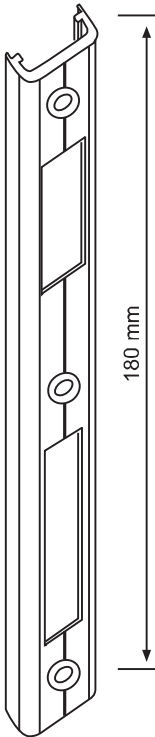

**YS 5577/78-B** Kasa (t=1,5 mm)  
1,580 kg/m

### YS 5577/78 ve YS 5577/78-B Uygulamaları

**KT 122**  
YS 5543 Hazır Kesilmiş  
Köşe Takozu 18.5 mm

**KT 121**  
YS 5543 Hazır Kesilmiş  
Köşe Takozu 13.5 mm

## YS 5568/69 Uygulamaları

KT 123  
YS 5543 Hazır Kesilmiş  
Köşe Takozu 7.0 mm

KT 124  
YS 5543 Hazır Kesilmiş  
Köşe Takozu 28.5 mm

KT 151  
YS 4036 Hazır Kesilmiş  
Köşe Takozu 7.0 mm

YS 5597/98

YS 5597/98

**EPİL 5-4 (4mm)**  
İç Cam Fıtılı

**EPİL 5-5 (5mm)**  
İç Cam Fıtılı

**5528 - 58**  
Sİ 58 Pivot Menteşe

**312 - 313 - 314**  
Fugalı Kapazlama Menteşe

**Ayarlı Karşılık**

**7240-D**  
Dilli Kilit Karşılığı