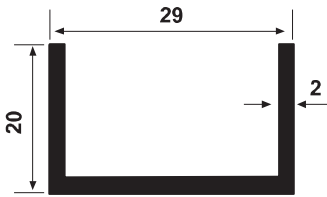

YS 5523 0,185 kg/m

YS 1831  
Damlalık  
0,160 kg/m

YG 4621 0,352 kg/m  
Sİ 58 Dik Bağlantı

YG 4686 0,854 kg/m  
Sİ 58 Çavuş Bağlantı

YS 5520\_58  
Çarpma Kapı Adaptörü  
0,300 kg/m

YS 5540\_58  
Çarpma Kapı Adaptörü  
0,370 kg/m