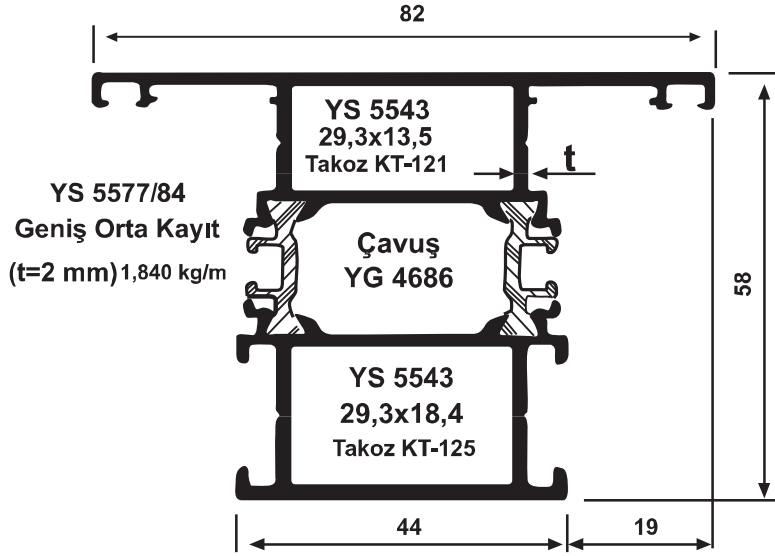

YS 5581/82 ve YS 5581/82-B Uygulamaları