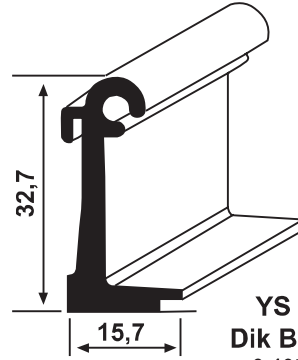

YS 5523 0,185 kg/m

YS 1831  
Damlalık  
0,160 kg/m

YG 4621 0,352 kg/m  
Sİ 58 Dik Bağlantı

YG 4686 0,854 kg/m  
Sİ 58 Çavuş Bağlantı

YS 5520\_58  
Çarpma Kapı Adaptörü  
0,300 kg/m

YS 5540\_58  
Çarpma Kapı Adaptörü  
0,370 kg/m