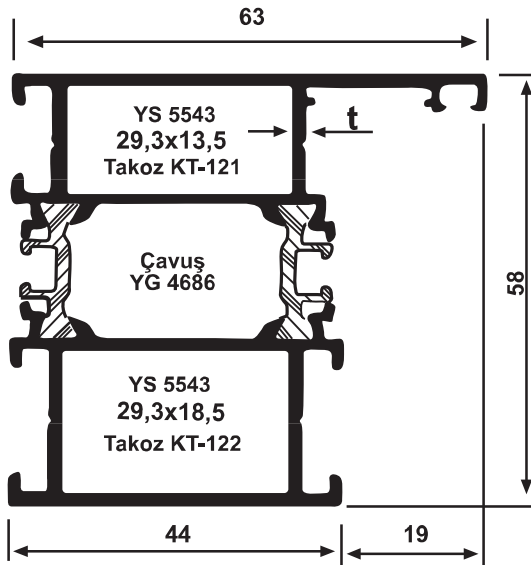

## ISI YALITIMLI SİSTEM Sİ 58 SERİSİ

**YS 5541/55** Dar Kasa  
(t=2 mm)  
1,440 kg/m

**YS 5541/55-B** Dar Kasa  
(t=1,5 mm)  
1,325 kg/m

**YS 5579/80**  
Geniş Kasa  
(t=2 mm)  
2,105 kg/m

**YS 5577/78** Kasa (t=2 mm)  
1,735 kg/m