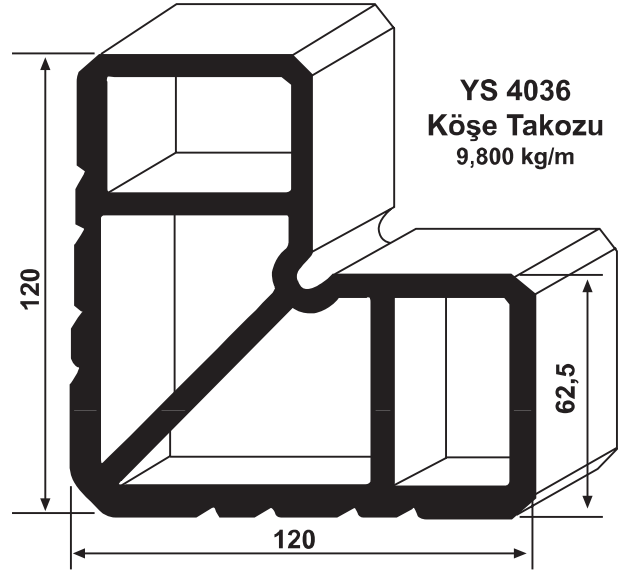

ISI YALITIMLI SİSTEM Sİ 58 SERİSİ

SI 58	Hazır Kesilmiş Köşe Takozları
KT-111	YS 5542 Köşe Takozu 7.0 mm
KT-112	YS 5542 Köşe Takozu 28.5 mm
KT-113	YS 5542 Köşe Takozu 13.5 mm
KT-114	YS 5542 Köşe Takozu 18.4 mm
KT-121	YS 5543 Köşe Takozu 13.5 mm
KT-122	YS 5543 Köşe Takozu 18.5 mm
KT-123	YS 5543 Köşe Takozu 7.0 mm
KT-124	YS 5543 Köşe Takozu 28.5 mm
KT-125	YS 5543 Köşe Takozu 18.4 mm
KT-151	YS 4036 Köşe Takozu 7.0 mm
KT-152	YS 4036 Köşe Takozu 28.5 mm