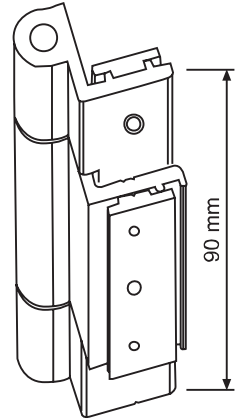

304 - 305
Menteşe