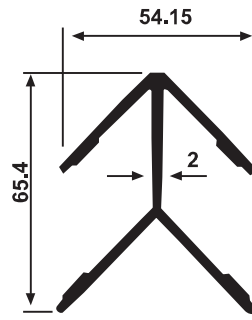

YG 4686 0,854 kg/m
Sİ 58 Çavuş Bağlantı