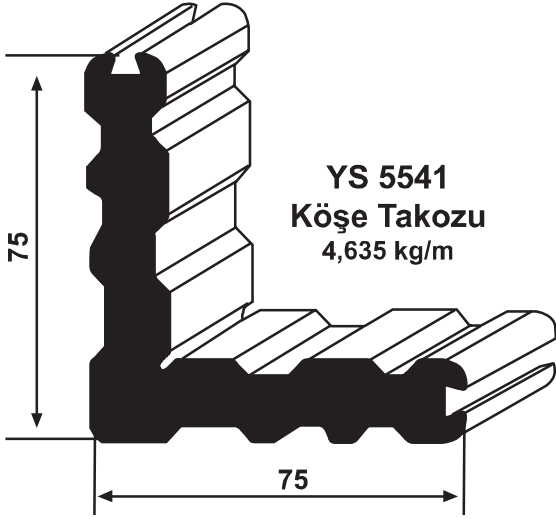

YS 5538  
Dik Bağlantı  
0,465 kg/m

YS 877  
İspanyolet Tiji  
0,130 kg/m

YS 5535  
Kasa Tırnağı  
0,165 kg/m

YS 1512  
Kasa T'si  
0,180 kg/m

YS 5575  
Kasa T'si  
0,205 kg/m

YS 5527  
Kasa T'si  
0,200 kg/m

## ISI YALITIMLI SİSTEM Sİ 58 SERİSİ

| SI 58  | Hazır Kesilmiş Köşe Takozları |
|--------|-------------------------------|
| KT-111 | YS 5542 Köşe Takozu 7.0 mm    |
| KT-112 | YS 5542 Köşe Takozu 28.5 mm   |
| KT-113 | YS 5542 Köşe Takozu 13.5 mm   |
| KT-114 | YS 5542 Köşe Takozu 18.4 mm   |
| KT-121 | YS 5543 Köşe Takozu 13.5 mm   |
| KT-122 | YS 5543 Köşe Takozu 18.5 mm   |
| KT-123 | YS 5543 Köşe Takozu 7.0 mm    |
| KT-124 | YS 5543 Köşe Takozu 28.5 mm   |
| KT-125 | YS 5543 Köşe Takozu 18.4 mm   |
| KT-151 | YS 4036 Köşe Takozu 7.0 mm    |
| KT-152 | YS 4036 Köşe Takozu 28.5 mm   |