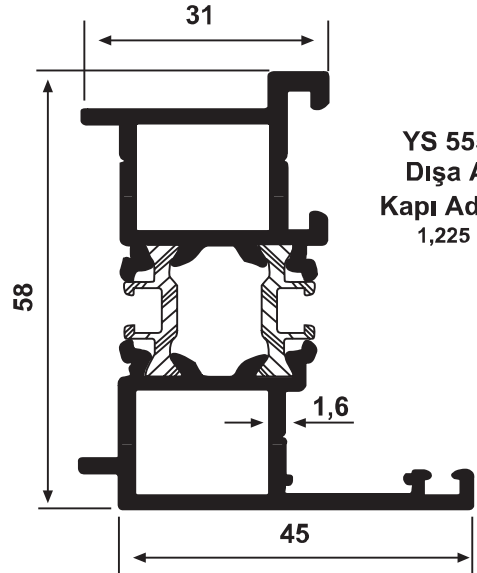

## ISI YALITIMLI SİSTEM Sİ 58 SERİSİ

**YS 5593/94**  
Kanat (dıştan hemyüz)  
1,725 kg/m

**YS 5556/57**  
Çift Kapı Adaptörü 1,285 kg/m

**YS 5589/90**  
Dar Kanat (dıştan hemyüz)  
1,580 kg/m

**YS 5562/63**  
Pivot Adaptörü  
1,390 kg/m