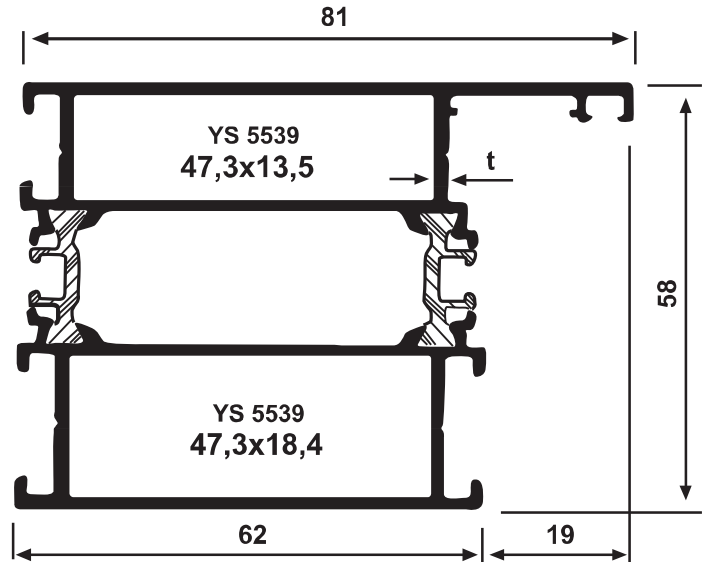

## ISI YALITIMLI SİSTEM Sİ 58 SERİSİ

**YS 5541/55** Dar Kasa  
(t=2 mm)  
1,440 kg/m

**YS 5541/55-B** Dar Kasa  
(t=1,5 mm)  
1,325 kg/m

**YS 5579/80**  
Geniş Kasa  
(t=2 mm)  
2,105 kg/m

**YS 5577/78** Kasa (t=2 mm)  
1,735 kg/m