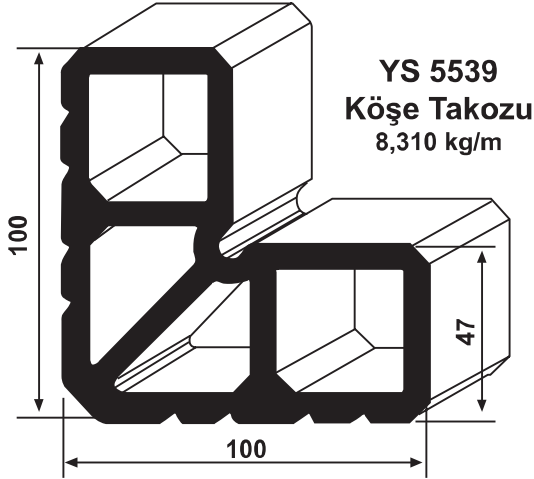

ISI YALITIMLI SİSTEM Sİ 58 SERİSİ

SI 58	Hazır Kesilmiş Köşe Takozları
KT-111	YS 5542 Köşe Takozu 7.0 mm
KT-112	YS 5542 Köşe Takozu 28.5 mm
KT-113	YS 5542 Köşe Takozu 13.5 mm
KT-114	YS 5542 Köşe Takozu 18.4 mm
KT-121	YS 5543 Köşe Takozu 13.5 mm
KT-122	YS 5543 Köşe Takozu 18.5 mm
KT-123	YS 5543 Köşe Takozu 7.0 mm
KT-124	YS 5543 Köşe Takozu 28.5 mm
KT-125	YS 5543 Köşe Takozu 18.4 mm
KT-151	YS 4036 Köşe Takozu 7.0 mm
KT-152	YS 4036 Köşe Takozu 28.5 mm