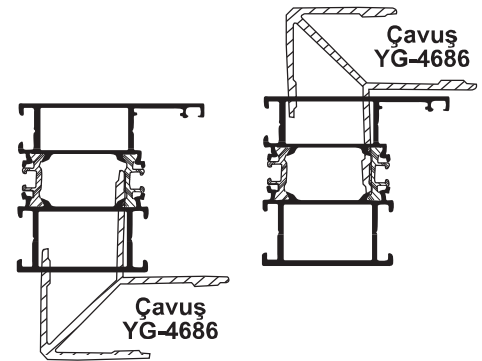

YS 5577/78 ve YS 5577/78-B Uygulamaları