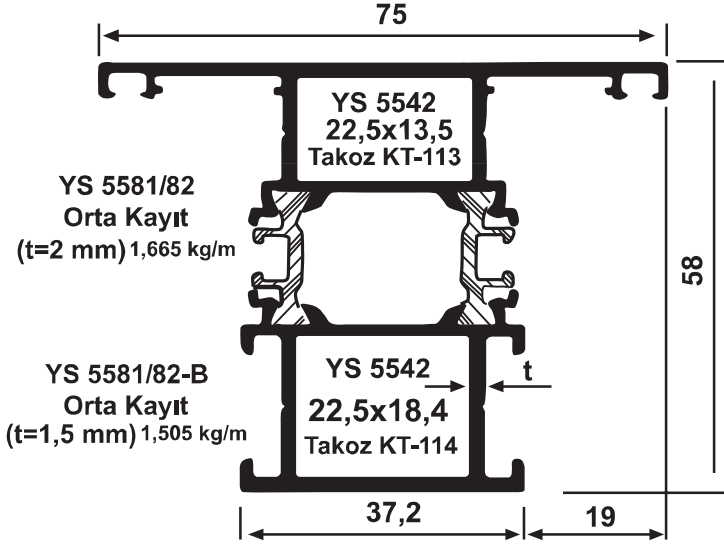

YS 5545/46
Dışa Açılan Kapı
2,310 kg/m

ISI YALITIMLI SİSTEM Sİ 58 SERİSİ