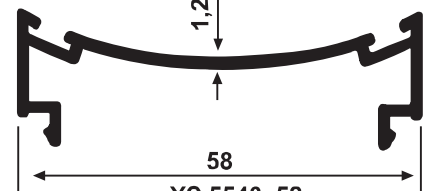

YS 5523 0,185 kg/m

YS 1831  
Damlalık  
0,160 kg/m

YG 4621 0,352 kg/m  
Sİ 58 Dik Bağlantı

YG 4686 0,854 kg/m  
Sİ 58 Çavuş Bağlantı

YS 5520\_58  
Çarpma Kapı Adaptörü  
0,300 kg/m

YS 5540\_58  
Çarpma Kapı Adaptörü  
0,370 kg/m