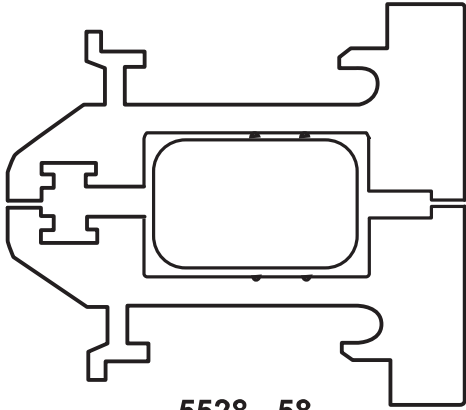

## ISI YALITIMLI SİSTEM Sİ 58 SERİSİ

| SI 58  | Hazır Kesilmiş Köşe Takozları |
|--------|-------------------------------|
| KT-111 | YS 5542 Köşe Takozu 7.0 mm    |
| KT-112 | YS 5542 Köşe Takozu 28.5 mm   |
| KT-113 | YS 5542 Köşe Takozu 13.5 mm   |
| KT-114 | YS 5542 Köşe Takozu 18.4 mm   |
| KT-121 | YS 5543 Köşe Takozu 13.5 mm   |
| KT-122 | YS 5543 Köşe Takozu 18.5 mm   |
| KT-123 | YS 5543 Köşe Takozu 7.0 mm    |
| KT-124 | YS 5543 Köşe Takozu 28.5 mm   |
| KT-125 | YS 5543 Köşe Takozu 18.4 mm   |
| KT-151 | YS 4036 Köşe Takozu 7.0 mm    |
| KT-152 | YS 4036 Köşe Takozu 28.5 mm   |

## ISI YALITIMLI SİSTEM Sİ 58 SERİSİ

**EPİL 75**  
Sİ 58 Tozluk Fıtılı

**EPİL 26 (3mm)**  
Dış Cam Fıtılı

**EPİL 27**  
İç Bini Fıtılı

**EPİL 55**  
Dış Bini Fıtılı

**EPİL 5-2 (2mm)**  
İç Cam Fıtılı

**EPİL 5-3 (3mm)**  
İç Cam Fıtılı

**EPİL 5-4 (4mm)**  
İç Cam Fıtılı

**EPİL 5-5 (5mm)**  
İç Cam Fıtılı

**5528 - 58**  
Sİ 58 Pivot Menteşe

**312 - 313 - 314**  
Fugalı Kapazlama Menteşe

**Ayarlı Karşılık**

**7240-D**  
Dilli Kilit Karşılığı