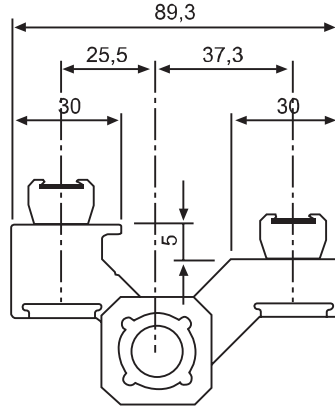

## ISI YALITIMLI SİSTEM Sİ 58 SERİSİ

| SI 58  | Hazır Kesilmiş Köşe Takozları |
|--------|-------------------------------|
| KT-111 | YS 5542 Köşe Takozu 7.0 mm    |
| KT-112 | YS 5542 Köşe Takozu 28.5 mm   |
| KT-113 | YS 5542 Köşe Takozu 13.5 mm   |
| KT-114 | YS 5542 Köşe Takozu 18.4 mm   |
| KT-121 | YS 5543 Köşe Takozu 13.5 mm   |
| KT-122 | YS 5543 Köşe Takozu 18.5 mm   |
| KT-123 | YS 5543 Köşe Takozu 7.0 mm    |
| KT-124 | YS 5543 Köşe Takozu 28.5 mm   |
| KT-125 | YS 5543 Köşe Takozu 18.4 mm   |
| KT-151 | YS 4036 Köşe Takozu 7.0 mm    |
| KT-152 | YS 4036 Köşe Takozu 28.5 mm   |

## ISI YALITIMLI SİSTEM Sİ 58 SERİSİ

**EPİL 75**  
Sİ 58 Tozluk Fıtılı

**EPİL 26 (3mm)**  
Dış Cam Fıtılı

**EPİL 27**  
İç Bini Fıtılı

**EPİL 55**  
Dış Bini Fıtılı

**EPİL 5-2 (2mm)**  
İç Cam Fıtılı

**EPİL 5-3 (3mm)**  
İç Cam Fıtılı

**EPİL 5-4 (4mm)**  
İç Cam Fıtılı

**EPİL 5-5 (5mm)**  
İç Cam Fıtılı

**5528 - 58**  
Sİ 58 Pivot Menteşe

**312 - 313 - 314**  
Fugalı Kapazlama Menteşe

**Ayarlı Karşılık**

**7240-D**  
Dilli Kilit Karşılığı