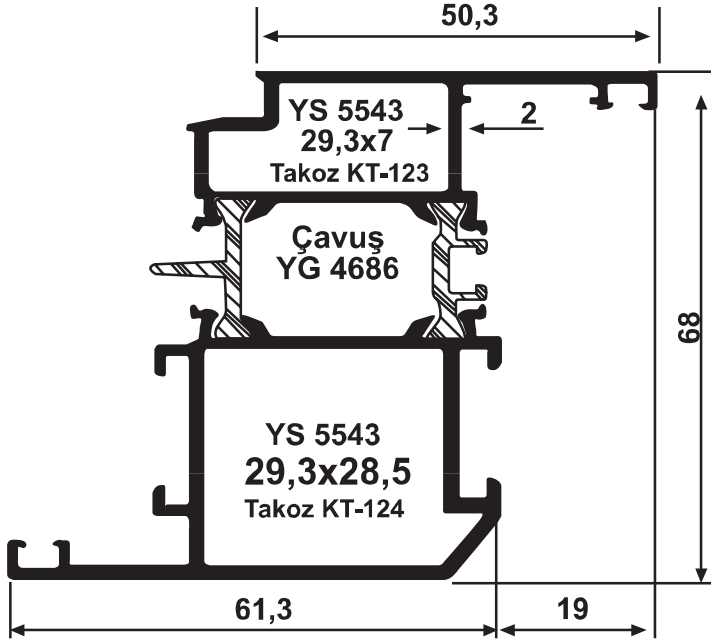

ISI YALITIMLI SİSTEM Sİ 58 SERİSİ

YS 5568/69
Kanat (dıştan hemyüz)
1,870 kg/m