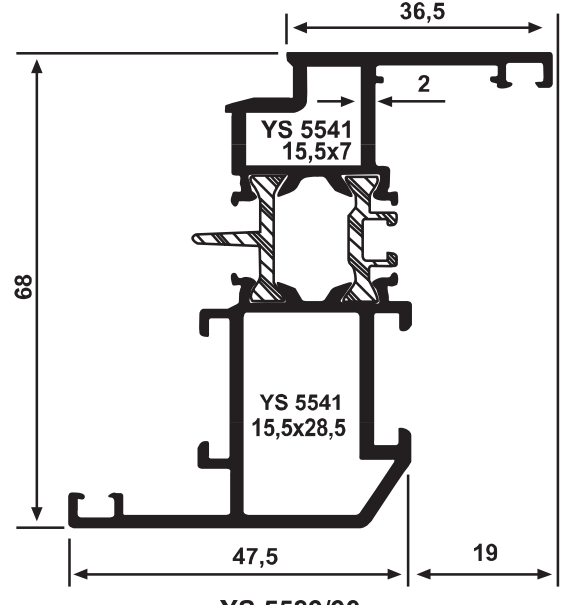

## ISI YALITIMLI SİSTEM Sİ 58 SERİSİ

**YS 5593/94**  
Kanat (dıştan hemyüz)  
1,725 kg/m

**YS 5556/57**  
Çift Kapı Adaptörü 1,285 kg/m

**YS 5589/90**  
Dar Kanat (dıştan hemyüz)  
1,580 kg/m

**YS 5562/63**  
Pivot Adaptörü  
1,390 kg/m