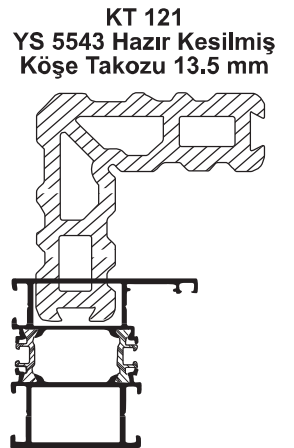

YS 5579/86
Geniş Orta Kayıt
(t=2 mm)
2,225 kg/m

KT 121
YS 5543 Hazır Kesilmiş
Köşe Takozu 13.5 mm