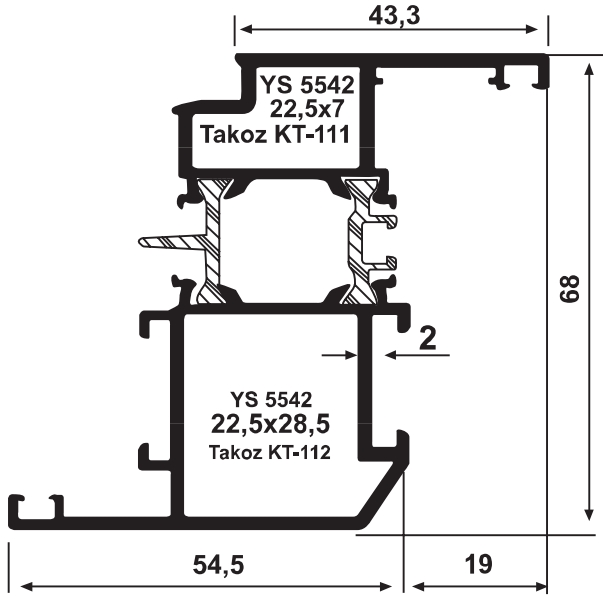

ISI YALITIMLI SİSTEM Sİ 58 SERİSİ

YS 5593/94
Kanat (dıştan hemyüz)
1,725 kg/m