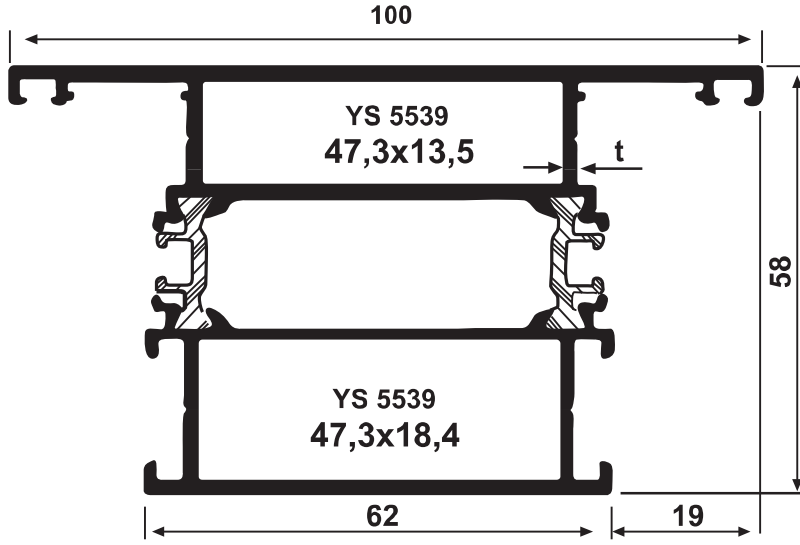

KT 122
YS 5543 Hazır Kesilmiş
Köşe Takozu 18.5 mm

ISI YALITIMLI SİSTEM Sİ 58 SERİSİ