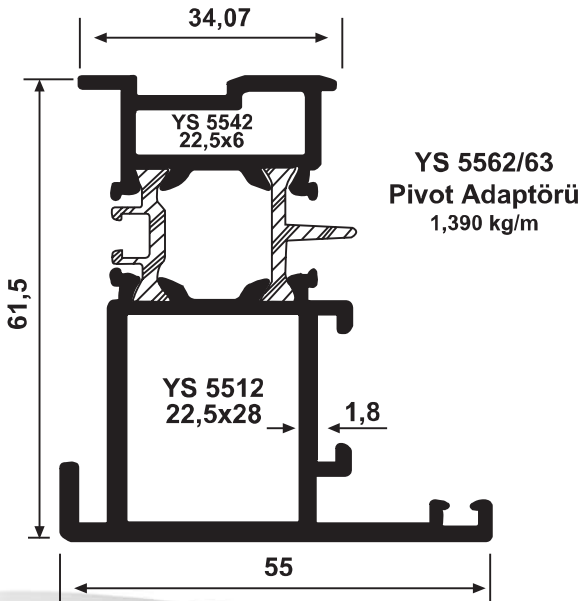

## ISI YALITIMLI SİSTEM Sİ 58 SERİSİ

**YS 5593/94**  
Kanat (dıştan hemyüz)  
1,725 kg/m

**YS 5556/57**  
Çift Kapı Adaptörü 1,285 kg/m

**YS 5589/90**  
Dar Kanat (dıştan hemyüz)  
1,580 kg/m

**YS 5562/63**  
Pivot Adaptörü  
1,390 kg/m