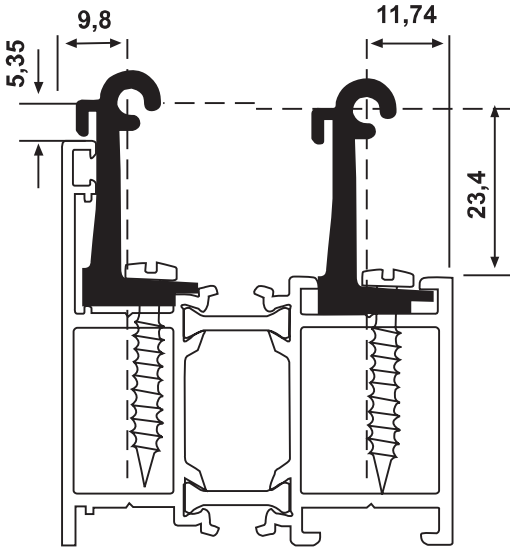

## ISI YALITIMLI SİSTEM Sİ 58 SERİSİ

YS 5599 0,275 kg/m

YS 397 0,265 kg/m

YS 5524 0,260 kg/m

YS 5576 0,260 kg/m

YS 344 0,245 kg/m

YS 5526 0,240 kg/m

YS 5536 0,230 kg/m

YS 5523 0,185 kg/m

YS 1831  
Damlalık  
0,160 kg/m

YG 4621 0,352 kg/m  
Sİ 58 Dik Bağlantı

YG 4686 0,854 kg/m  
Sİ 58 Çavuş Bağlantı

YS 5520\_58  
Çarpma Kapı Adaptörü  
0,300 kg/m

YS 5540\_58  
Çarpma Kapı Adaptörü  
0,370 kg/m