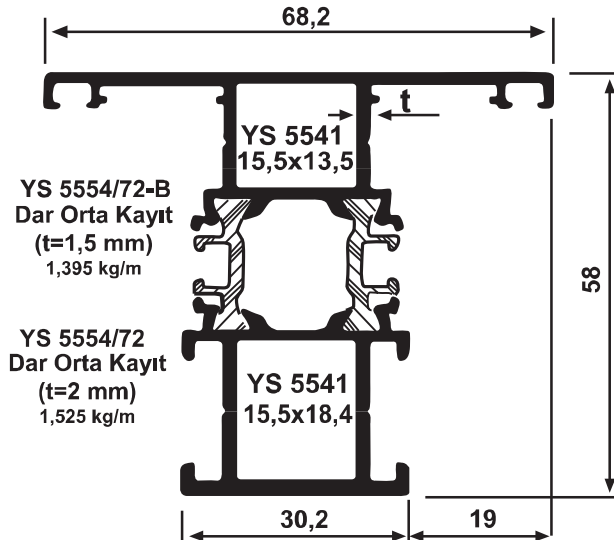

YS 5577/84 Uygulamaları