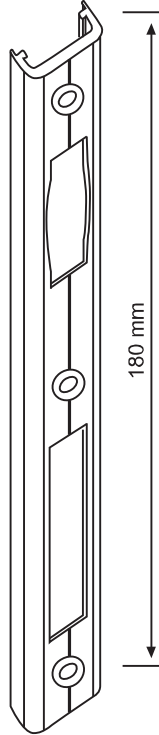

**YS 5577/78-B** Kasa (t=1,5 mm)  
1,580 kg/m

### YS 5577/78 ve YS 5577/78-B Uygulamaları

**KT 122**  
YS 5543 Hazır Kesilmiş  
Köşe Takozu 18.5 mm

**KT 121**  
YS 5543 Hazır Kesilmiş  
Köşe Takozu 13.5 mm

## YS 5568/69 Uygulamaları

KT 123  
YS 5543 Hazır Kesilmiş  
Köşe Takozu 7.0 mm

KT 124  
YS 5543 Hazır Kesilmiş  
Köşe Takozu 28.5 mm

KT 151  
YS 4036 Hazır Kesilmiş  
Köşe Takozu 7.0 mm

YS 5597/98

YS 5597/98

**EPİL 5-4 (4mm)**  
İç Cam Fıtılı

**EPİL 5-5 (5mm)**  
İç Cam Fıtılı

**5528 - 58**  
Sİ 58 Pivot Menteşe

**312 - 313 - 314**  
Fugalı Kapazlama Menteşe

**Ayarlı Karşılık**

**7240-D**  
Dilli Kilit Karşılığı