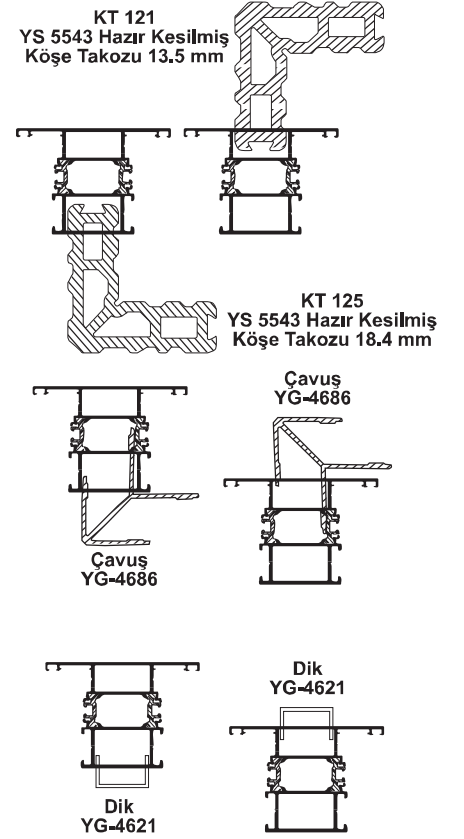

YS 5577/84 Uygulamaları