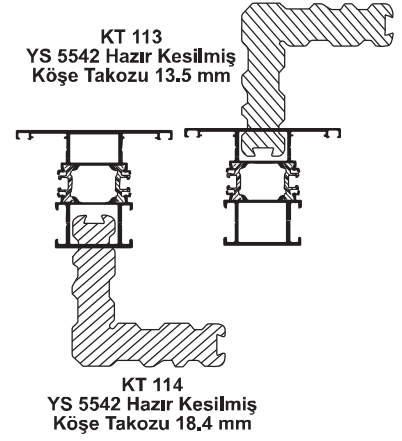

YS 5581/82 ve YS 5581/82-B Uygulamaları