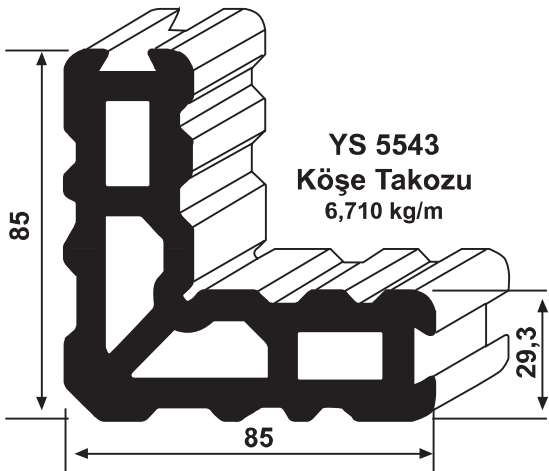

ISI YALITIMLI SİSTEM Sİ 58 SERİSİ

SI 58	Hazır Kesilmiş Köşe Takozları
KT-111	YS 5542 Köşe Takozu 7.0 mm
KT-112	YS 5542 Köşe Takozu 28.5 mm
KT-113	YS 5542 Köşe Takozu 13.5 mm
KT-114	YS 5542 Köşe Takozu 18.4 mm
KT-121	YS 5543 Köşe Takozu 13.5 mm
KT-122	YS 5543 Köşe Takozu 18.5 mm
KT-123	YS 5543 Köşe Takozu 7.0 mm
KT-124	YS 5543 Köşe Takozu 28.5 mm
KT-125	YS 5543 Köşe Takozu 18.4 mm
KT-151	YS 4036 Köşe Takozu 7.0 mm
KT-152	YS 4036 Köşe Takozu 28.5 mm