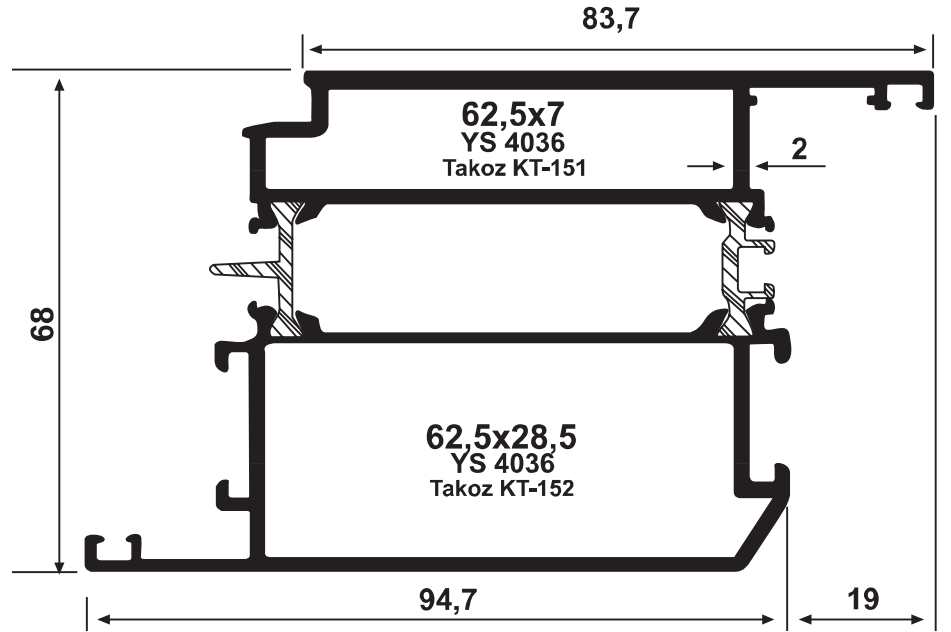

YS 5597/98
İçe Açılır Kapı Kanadı
2,500 kg/m