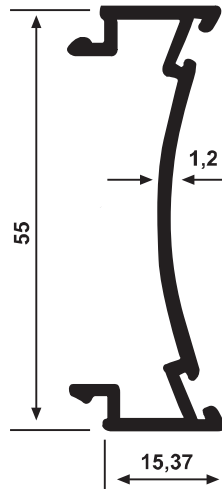

YS 5575
Kasa T'si
0,205 kg/m

YS 5527
Kasa T'si
0,200 kg/m

YS 5535
Kasa Tırnağı
0,165 kg/m

YS 1831
Damlalık
0,160 kg/m

YS 877
İspanyolet Tiji
0,130 kg/m

YS 5520
Çarpma Kapı Adaptörü
0,285 kg/m

YS 5540
Çarpma Kapı Adaptörü
0,360 kg/m

YS 397 0.265 kg/m

YS 5524 0.260 kg/m

YS 5576 0.260 kg/m

YS 344 0.245 kg/m

YS 5526 0.240 kg/m

YS 5536 0.230 kg/m

YS 5523 0.185 kg/m
Etek Tırnağı ve Cam Çıtası

YG 4480 0.632 kg/m
S 55 Orta Bağlantı