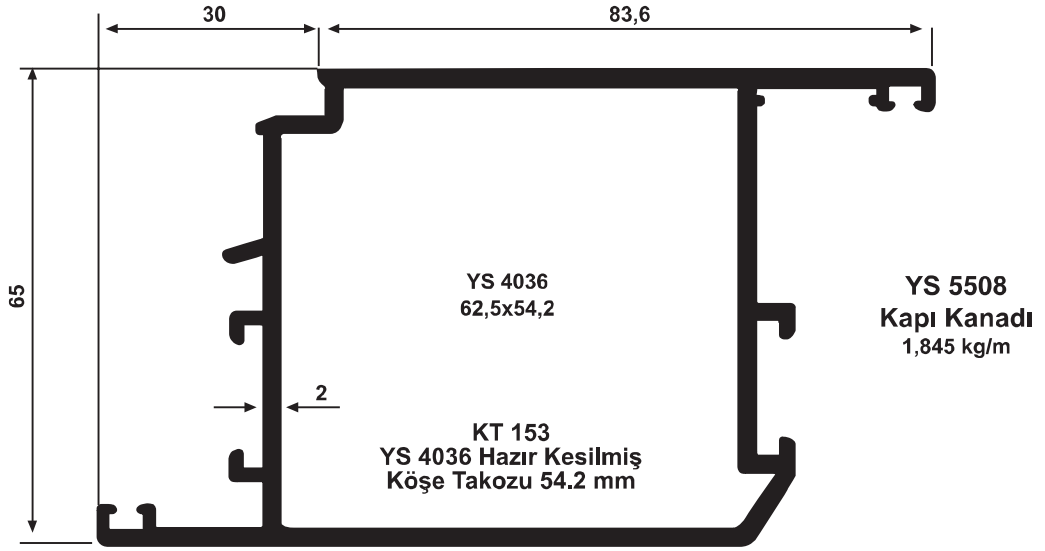

YALITIMSIZ SİSTEM S 55 SERİSİ