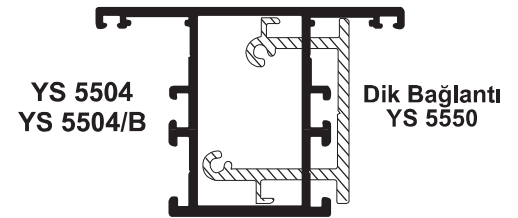

YALITIMSIZ SİSTEM S 55 SERİSİ

YS 5503
Dar Kasa
1,175 kg/m
t:2 mm

YS 5503/B
Dar Kasa
1,050 kg/m
t:1,5 mm

YS 5506
Kasa
1,325 kg/m
t:2 mm

YS 5506/B
Kasa
1,115 kg/m
t:1,5 mm

YS 5509
Geniş Kasa
1,545 kg/m
t:2 mm

YS 5509/B
Geniş Kasa
1,285 kg/m
t:1,5 mm

YALITIMSIZ SİSTEM S 55 SERİSİ

YALITIMSIZ SİSTEM S 55 SERİSİ

YALITIMSIZ SİSTEM S 55 SERİSİ

YS 5502
Dar Kanat
1,275 kg/m
t:2 mm

YS 5502/B
Dar Kanat
1,090 kg/m
t:1,5 mm