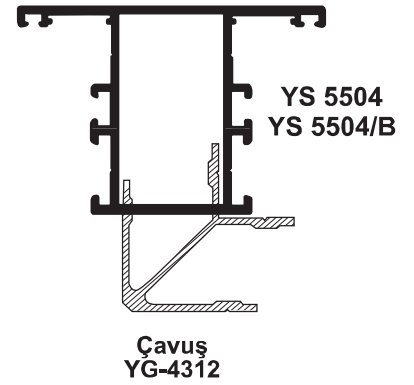

YALITIMSIZ SİSTEM S 55 SERİSİ

YS 5503
Dar Kasa
1,175 kg/m
t:2 mm

YS 5503/B
Dar Kasa
1,050 kg/m
t:1,5 mm

YS 5506
Kasa
1,325 kg/m
t:2 mm

YS 5506/B
Kasa
1,115 kg/m
t:1,5 mm

YS 5509
Geniş Kasa
1,545 kg/m
t:2 mm

YS 5509/B
Geniş Kasa
1,285 kg/m
t:1,5 mm

YALITIMSIZ SİSTEM S 55 SERİSİ

YALITIMSIZ SİSTEM S 55 SERİSİ

YALITIMSIZ SİSTEM S 55 SERİSİ

YS 5502
Dar Kanat
1,275 kg/m
t:2 mm

YS 5502/B
Dar Kanat
1,090 kg/m
t:1,5 mm

Çavuş
YS-1768

KT 132
YS 1469 Hazır Kesilmiş
Köşe Takozu 54.2 mm

YS 5505
Kanat
1,460 kg/m
t:2 mm

YS 5505/B
Kanat
1,220 kg/m
t:1,5 mm

Çavuş
YG-4312

KT 102
YS 339 Hazır Kesilmiş
Köşe Takozu 54.2 mm

YS 5510 1,970 kg/m
Etek Geniş Orta