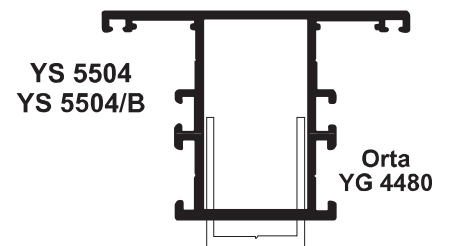

YALITIMSIZ SİSTEM S 55 SERİSİ