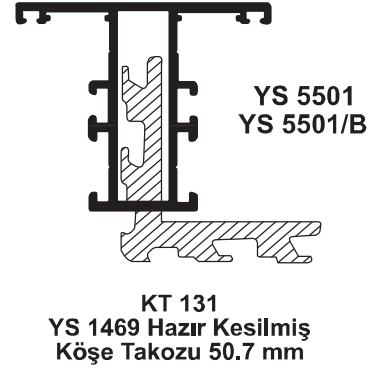

YALITIMSIZ SİSTEM S 55 SERİSİ

YS 5503
Dar Kasa
1,175 kg/m
t:2 mm

YS 5503/B
Dar Kasa
1,050 kg/m
t:1,5 mm

YS 5506
Kasa
1,325 kg/m
t:2 mm

YS 5506/B
Kasa
1,115 kg/m
t:1,5 mm

YS 5509
Geniş Kasa
1,545 kg/m
t:2 mm

YS 5509/B
Geniş Kasa
1,285 kg/m
t:1,5 mm

YALITIMSIZ SİSTEM S 55 SERİSİ

YALITIMSIZ SİSTEM S 55 SERİSİ

YALITIMSIZ SİSTEM S 55 SERİSİ

YS 5502
Dar Kanat
1,275 kg/m
t:2 mm

YS 5502/B
Dar Kanat
1,090 kg/m
t:1,5 mm

Çavuş
YS-1768

KT 132
YS 1469 Hazır Kesilmiş
Köşe Takozu 54.2 mm

YS 5505
Kanat
1,460 kg/m
t:2 mm

YS 5505/B
Kanat
1,220 kg/m
t:1,5 mm

Çavuş
YG-4312

KT 102
YS 339 Hazır Kesilmiş
Köşe Takozu 54.2 mm

YS 5510 1,970 kg/m
Etek Geniş Orta