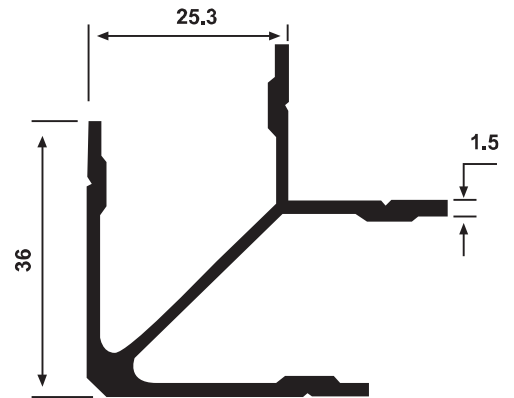

YALITIMSIZ SİSTEM S 55 SERİSİ