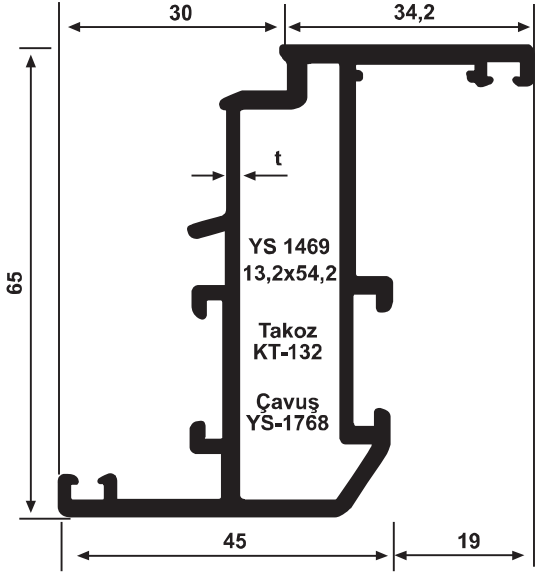

YS 5509/B
Geniş Kasa
1,285 kg/m
t:1,5 mm

YALITIMSIZ SİSTEM S 55 SERİSİ

YALITIMSIZ SİSTEM S 55 SERİSİ

YALITIMSIZ SİSTEM S 55 SERİSİ

YS 5502
Dar Kanat
1,275 kg/m
t:2 mm

YS 5502/B
Dar Kanat
1,090 kg/m
t:1,5 mm