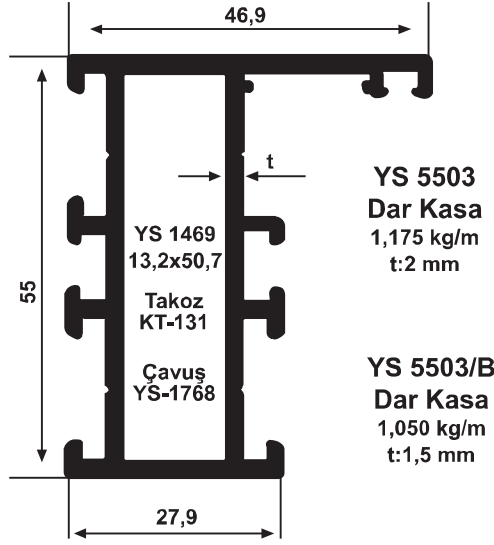

YALITIMSIZ SİSTEM S 55 SERİSİ

YS 5503
Dar Kasa
1,175 kg/m
t:2 mm

YS 5503/B
Dar Kasa
1,050 kg/m
t:1,5 mm

YS 5506
Kasa
1,325 kg/m
t:2 mm

YS 5506/B
Kasa
1,115 kg/m
t:1,5 mm

YS 5509
Geniş Kasa
1,545 kg/m
t:2 mm

YS 5509/B
Geniş Kasa
1,285 kg/m
t:1,5 mm

YALITIMSIZ SİSTEM S 55 SERİSİ

YALITIMSIZ SİSTEM S 55 SERİSİ

YALITIMSIZ SİSTEM S 55 SERİSİ

YS 5502
Dar Kanat
1,275 kg/m
t:2 mm

YS 5502/B
Dar Kanat
1,090 kg/m
t:1,5 mm

Çavuş
YS-1768

KT 132
YS 1469 Hazır Kesilmiş
Köşe Takozu 54.2 mm

YS 5505
Kanat
1,460 kg/m
t:2 mm

YS 5505/B
Kanat
1,220 kg/m
t:1,5 mm

Çavuş
YG-4312

KT 102
YS 339 Hazır Kesilmiş
Köşe Takozu 54.2 mm

YS 5510 1,970 kg/m
Etek Geniş Orta