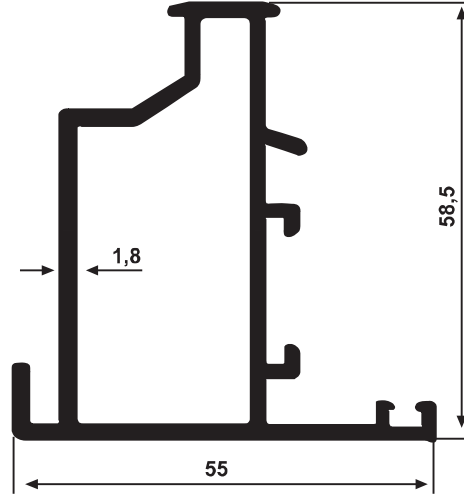

YALITIMSIZ SİSTEM S 55 SERİSİ

YS 7353 1,890 kg/m

YS 7326 1,350 kg/m

YS 5513
Etek
2,420 kg/m

YALITIMSIZ SİSTEM S 55 SERİSİ

YS 5529
Dışa Açılır Kapı Adaptörü
1,900 kg/m

YS 5519
Pivot Adaptörü
1,040 kg/m

YS 1512
Kasa T'si
0,180 kg/m