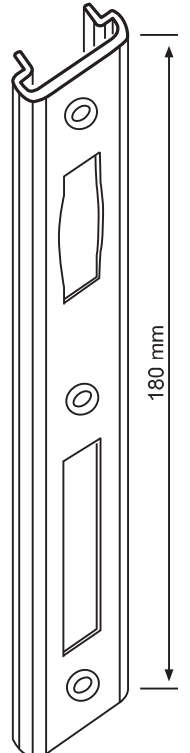

YALITIMSIZ SİSTEM S 55 SERİSİ

YS 5503
Dar Kasa
1,175 kg/m
t:2 mm

YS 5503/B
Dar Kasa
1,050 kg/m
t:1,5 mm

YS 5506
Kasa
1,325 kg/m
t:2 mm

YS 5506/B
Kasa
1,115 kg/m
t:1,5 mm

YS 5509
Geniş Kasa
1,545 kg/m
t:2 mm

YS 5509/B
Geniş Kasa
1,285 kg/m
t:1,5 mm

YALITIMSIZ SİSTEM S 55 SERİSİ

YALITIMSIZ SİSTEM S 55 SERİSİ

YALITIMSIZ SİSTEM S 55 SERİSİ

YS 5502
Dar Kanat
1,275 kg/m
t:2 mm

YS 5502/B
Dar Kanat
1,090 kg/m
t:1,5 mm

Çavuş
YS-1768

KT 132
YS 1469 Hazır Kesilmiş
Köşe Takozu 54.2 mm

YS 5505
Kanat
1,460 kg/m
t:2 mm

YS 5505/B
Kanat
1,220 kg/m
t:1,5 mm

Çavuş
YG-4312

KT 102
YS 339 Hazır Kesilmiş
Köşe Takozu 54.2 mm

YS 5510 1,970 kg/m
Etek Geniş Orta

EPİL 5-5 (5mm)
İç Cam Fitili

312 - 313 - 314
Fugalı Kapazlama Mentеше

Ayarlı Karşılık

2000 Seri Köşe Onbaşı

İspanyolet Pimi

5528
S 55 Pivot Mentеше

304 - 305
Mentеше

311 - D
Dilli Kilit Karşılığı