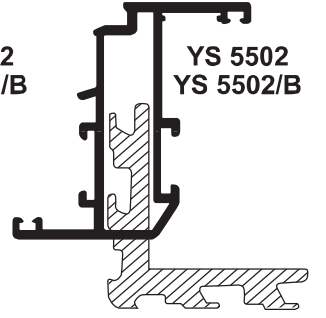

YS 5509/B
Geniş Kasa
1,285 kg/m
t:1,5 mm

YALITIMSIZ SİSTEM S 55 SERİSİ

YALITIMSIZ SİSTEM S 55 SERİSİ

YALITIMSIZ SİSTEM S 55 SERİSİ

YS 5502
Dar Kanat
1,275 kg/m
t:2 mm

YS 5502/B
Dar Kanat
1,090 kg/m
t:1,5 mm

Çavuş
YS-1768

KT 132
YS 1469 Hazır Kesilmiş
Köşe Takozu 54.2 mm

YS 5505
Kanat
1,460 kg/m
t:2 mm

YS 5505/B
Kanat
1,220 kg/m
t:1,5 mm

Çavuş
YG-4312

KT 102
YS 339 Hazır Kesilmiş
Köşe Takozu 54.2 mm

YS 5510 1,970 kg/m
Etek Geniş Orta