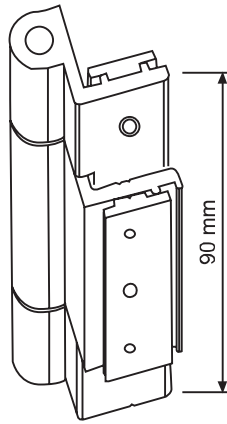

EPİL 5-5 (5mm)
İç Cam Fitili

312 - 313 - 314
Fugalı Kapazlama Mentеше

Ayarlı Karşılık

2000 Seri Köşe Onbaşı

İspanyolet Pimi

5528
S 55 Pivot Mentеше

304 - 305
Mentеше

311 - D
Dilli Kilit Karşılığı