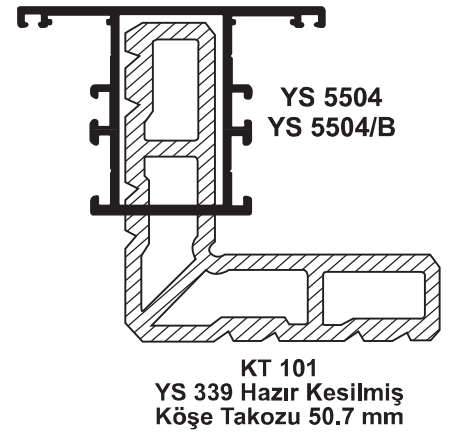

YALITIMSIZ SİSTEM S 55 SERİSİ