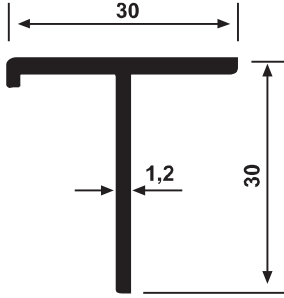

YALITIMSIZ SİSTEM S 55 SERİSİ

YS 7353 1,890 kg/m

YS 7326 1,350 kg/m

YS 5513
Etek
2,420 kg/m

YALITIMSIZ SİSTEM S 55 SERİSİ

YS 5529
Dışa Açılır Kapı Adaptörü
1,900 kg/m

YS 5519
Pivot Adaptörü
1,040 kg/m

YS 1512
Kasa T'si
0,180 kg/m