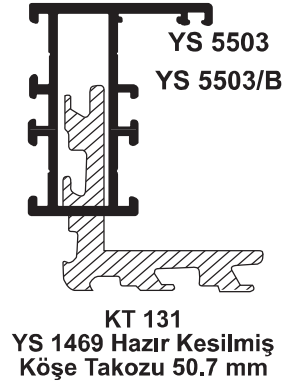

YALITIMSIZ SİSTEM S 55 SERİSİ

YS 5503
Dar Kasa
1,175 kg/m
t:2 mm

YS 5503/B
Dar Kasa
1,050 kg/m
t:1,5 mm

YS 5506
Kasa
1,325 kg/m
t:2 mm

YS 5506/B
Kasa
1,115 kg/m
t:1,5 mm

YS 5509
Geniş Kasa
1,545 kg/m
t:2 mm

Çavuş
YS-1768

KT 132
YS 1469 Hazır Kesilmiş
Köşe Takozu 54.2 mm

YS 5505
Kanat
1,460 kg/m
t:2 mm

YS 5505/B
Kanat
1,220 kg/m
t:1,5 mm

Çavuş
YG-4312

KT 102
YS 339 Hazır Kesilmiş
Köşe Takozu 54.2 mm

YS 5510 1,970 kg/m
Etek Geniş Orta