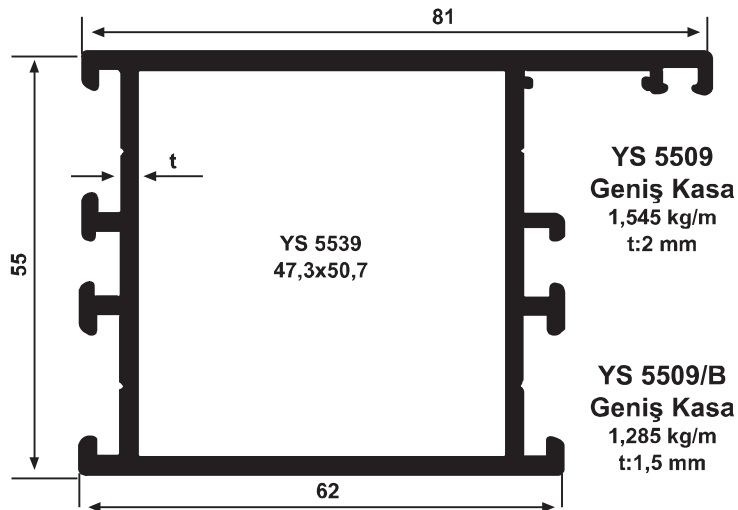

YALITIMSIZ SİSTEM S 55 SERİSİ

YS 5503
Dar Kasa
1,175 kg/m
t:2 mm

YS 5503/B
Dar Kasa
1,050 kg/m
t:1,5 mm

YS 5506
Kasa
1,325 kg/m
t:2 mm

YS 5506/B
Kasa
1,115 kg/m
t:1,5 mm

YS 5509
Geniş Kasa
1,545 kg/m
t:2 mm