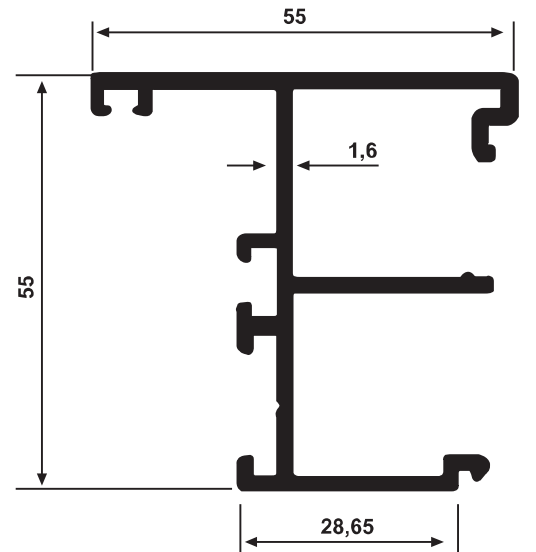

YS 5575
Kasa T'si
0,205 kg/m

YS 5527
Kasa T'si
0,200 kg/m

YS 5535
Kasa Tırnağı
0,165 kg/m

YS 1831
Damlalık
0,160 kg/m

YS 877
İspanyolet Tiji
0,130 kg/m

YS 5520
Çarpma Kapı Adaptörü
0,285 kg/m

YS 5540
Çarpma Kapı Adaptörü
0,360 kg/m