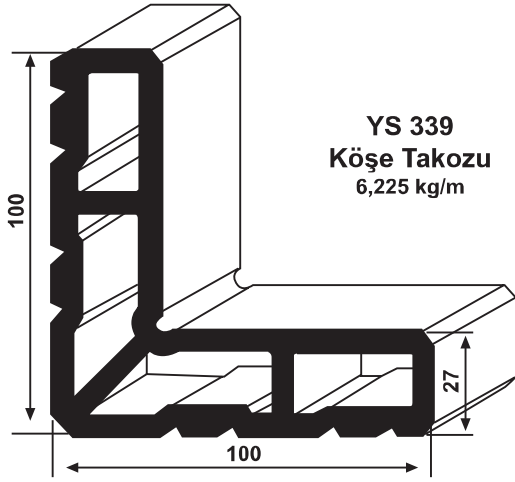

YS 5575
Kasa T'si
0,205 kg/m

YS 5527
Kasa T'si
0,200 kg/m

YS 5535
Kasa Tırnağı
0,165 kg/m

YS 1831
Damlalık
0,160 kg/m

YS 877
İspanyolet Tiji
0,130 kg/m

YS 5520
Çarpma Kapı Adaptörü
0,285 kg/m

YS 5540
Çarpma Kapı Adaptörü
0,360 kg/m

YS 5518
Çift Kapı Adaptörü
0,915 kg/m

YALITIMSIZ SİSTEM S 55 SERİSİ

YALITIMSIZ SİSTEM S 55 SERİSİ

YS 5525 0.310 kg/m

YS 5570 0.305 kg/m

YS 310 0.295 kg/m

YS 342 0.285 kg/m

YS 5599 0.275 kg/m