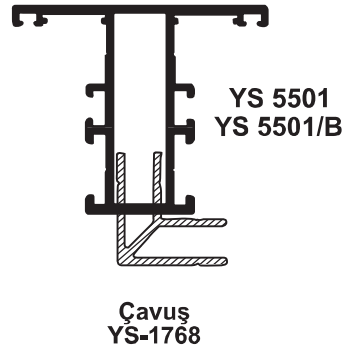

YALITIMSIZ SİSTEM S 55 SERİSİ

YS 5503
Dar Kasa
1,175 kg/m
t:2 mm

YS 5503/B
Dar Kasa
1,050 kg/m
t:1,5 mm

YS 5506
Kasa
1,325 kg/m
t:2 mm

YS 5506/B
Kasa
1,115 kg/m
t:1,5 mm

YS 5509
Geniş Kasa
1,545 kg/m
t:2 mm

YS 5509/B
Geniş Kasa
1,285 kg/m
t:1,5 mm

YALITIMSIZ SİSTEM S 55 SERİSİ

YALITIMSIZ SİSTEM S 55 SERİSİ

YALITIMSIZ SİSTEM S 55 SERİSİ

YS 5502
Dar Kanat
1,275 kg/m
t:2 mm

YS 5502/B
Dar Kanat
1,090 kg/m
t:1,5 mm