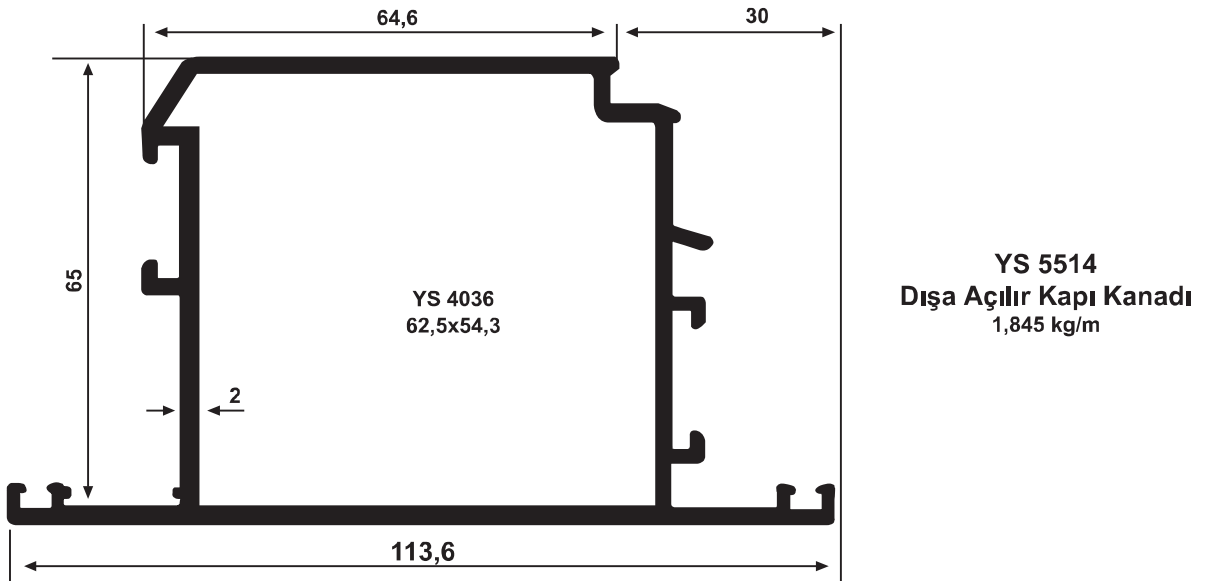

YALITIMSIZ SİSTEM S 55 SERİSİ