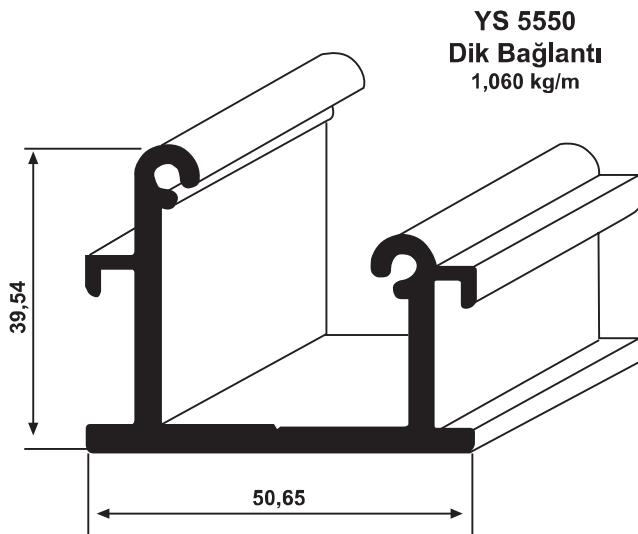

YS 5575
Kasa T'si
0,205 kg/m

YS 5527
Kasa T'si
0,200 kg/m

YS 5535
Kasa Tırnağı
0,165 kg/m

YS 1831
Damlalık
0,160 kg/m

YS 877
İspanyolet Tiji
0,130 kg/m

YS 5520
Çarpma Kapı Adaptörü
0,285 kg/m

YS 5540
Çarpma Kapı Adaptörü
0,360 kg/m

YS 5518
Çift Kapı Adaptörü
0,915 kg/m

YALITIMSIZ SİSTEM S 55 SERİSİ

YALITIMSIZ SİSTEM S 55 SERİSİ

YS 5525 0.310 kg/m

YS 5570 0.305 kg/m

YS 310 0.295 kg/m

YS 342 0.285 kg/m

YS 5599 0.275 kg/m