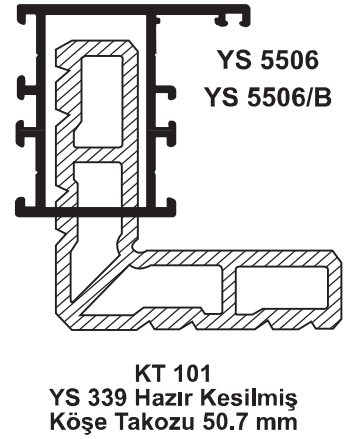

YALITIMSIZ SİSTEM S 55 SERİSİ

YS 5503
Dar Kasa
1,175 kg/m
t:2 mm

YS 5503/B
Dar Kasa
1,050 kg/m
t:1,5 mm

YS 5506
Kasa
1,325 kg/m
t:2 mm

YS 5506/B
Kasa
1,115 kg/m
t:1,5 mm

YS 5509
Geniş Kasa
1,545 kg/m
t:2 mm