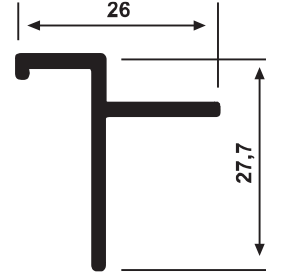

YALITIMSIZ SİSTEM S 55 SERİSİ

YS 7353 1,890 kg/m

YS 7326 1,350 kg/m

YS 5513
Etek
2,420 kg/m

YALITIMSIZ SİSTEM S 55 SERİSİ

YS 5529
Dışa Açılır Kapı Adaptörü
1,900 kg/m

YS 5519
Pivot Adaptörü
1,040 kg/m

YS 1512
Kasa T'si
0,180 kg/m