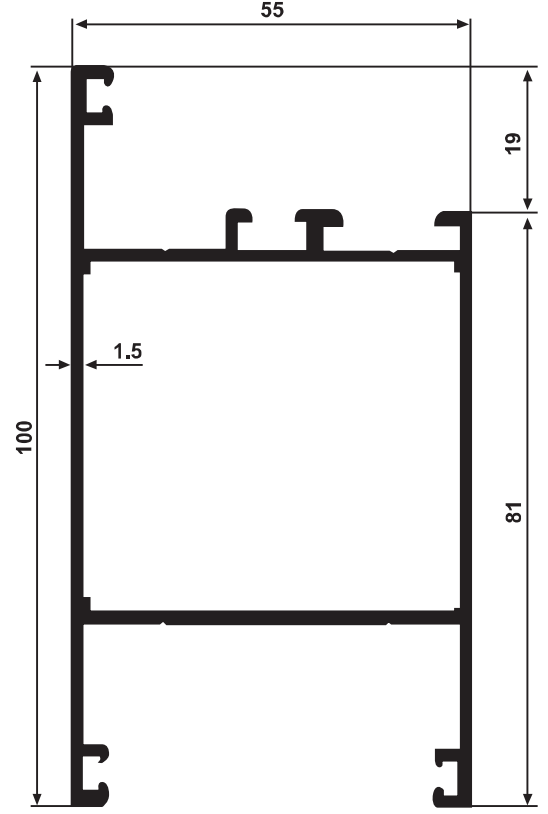

YS 7326 1,350 kg/m