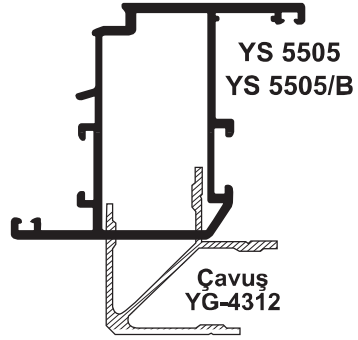

Çavuş
YS-1768

KT 132
YS 1469 Hazır Kesilmiş
Köşe Takozu 54.2 mm

YS 5505
Kanat
1,460 kg/m
t:2 mm

YS 5505/B
Kanat
1,220 kg/m
t:1,5 mm

Çavuş
YG-4312

KT 102
YS 339 Hazır Kesilmiş
Köşe Takozu 54.2 mm

YS 5510 1,970 kg/m
Etek Geniş Orta