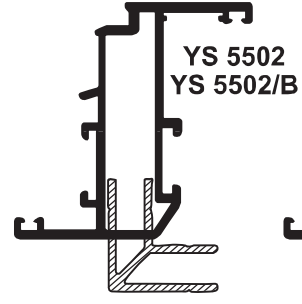

YS 5509/B
Geniş Kasa
1,285 kg/m
t:1,5 mm

YALITIMSIZ SİSTEM S 55 SERİSİ

YALITIMSIZ SİSTEM S 55 SERİSİ

YALITIMSIZ SİSTEM S 55 SERİSİ

YS 5502
Dar Kanat
1,275 kg/m
t:2 mm

YS 5502/B
Dar Kanat
1,090 kg/m
t:1,5 mm