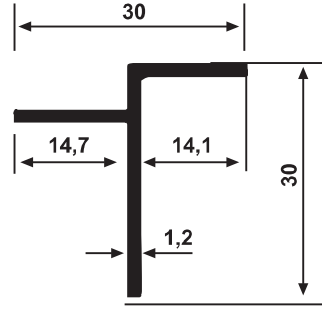

YS 5527
Kasa T'si
0,200 kg/m