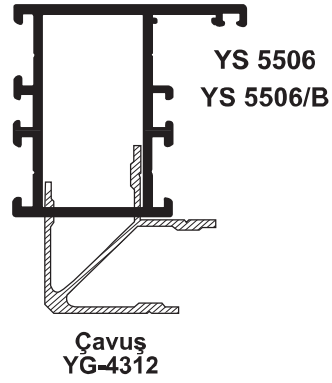

YALITIMSIZ SİSTEM S 55 SERİSİ

YS 5503
Dar Kasa
1,175 kg/m
t:2 mm

YS 5503/B
Dar Kasa
1,050 kg/m
t:1,5 mm

YS 5506
Kasa
1,325 kg/m
t:2 mm

YS 5506/B
Kasa
1,115 kg/m
t:1,5 mm

YS 5509
Geniş Kasa
1,545 kg/m
t:2 mm