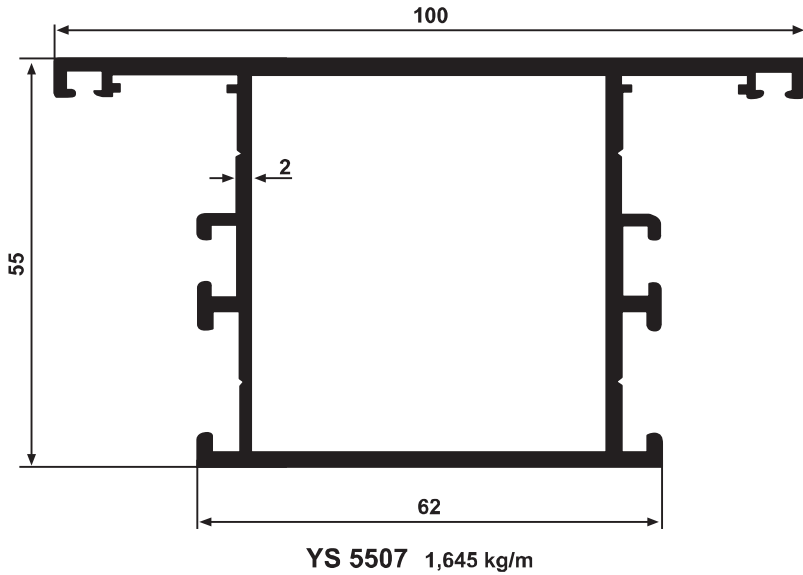

YALITIMSIZ SİSTEM S 55 SERİSİ