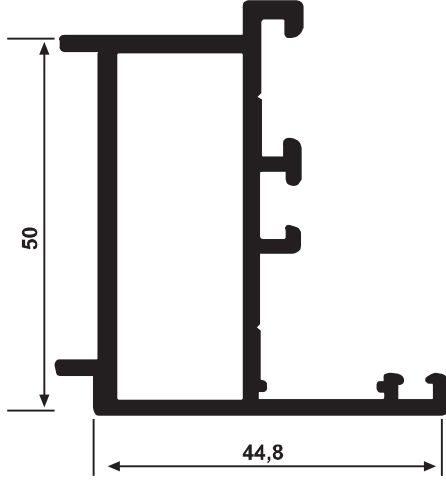

YALITIMSIZ SİSTEM S 55 SERİSİ

YS 7353 1,890 kg/m

YS 7326 1,350 kg/m

YS 5513
Etek
2,420 kg/m

YALITIMSIZ SİSTEM S 55 SERİSİ

YS 5529
Dışa Açılır Kapı Adaptörü
1,900 kg/m

YS 5519
Pivot Adaptörü
1,040 kg/m

YS 1512
Kasa T'si
0,180 kg/m