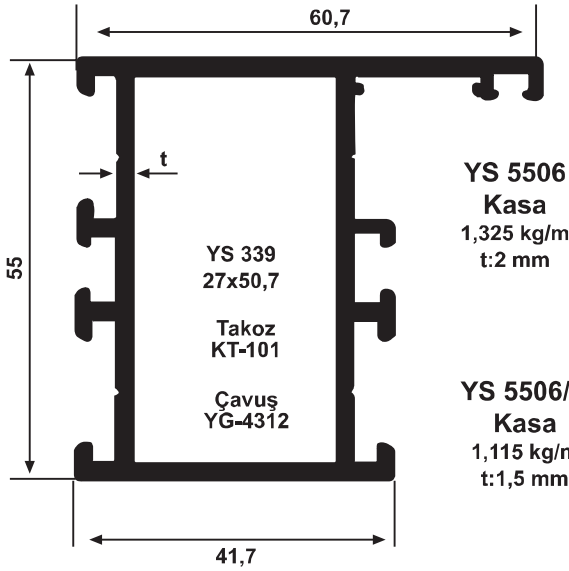

YALITIMSIZ SİSTEM S 55 SERİSİ

YS 5503
Dar Kasa
1,175 kg/m
t:2 mm

YS 5503/B
Dar Kasa
1,050 kg/m
t:1,5 mm

YS 5506
Kasa
1,325 kg/m
t:2 mm

YS 5506/B
Kasa
1,115 kg/m
t:1,5 mm

YS 5509
Geniş Kasa
1,545 kg/m
t:2 mm

YS 5509/B
Geniş Kasa
1,285 kg/m
t:1,5 mm

YALITIMSIZ SİSTEM S 55 SERİSİ

YALITIMSIZ SİSTEM S 55 SERİSİ

YALITIMSIZ SİSTEM S 55 SERİSİ

YS 5502
Dar Kanat
1,275 kg/m
t:2 mm

YS 5502/B
Dar Kanat
1,090 kg/m
t:1,5 mm

Çavuş
YS-1768

KT 132
YS 1469 Hazır Kesilmiş
Köşe Takozu 54.2 mm

YS 5505
Kanat
1,460 kg/m
t:2 mm

YS 5505/B
Kanat
1,220 kg/m
t:1,5 mm

Çavuş
YG-4312

KT 102
YS 339 Hazır Kesilmiş
Köşe Takozu 54.2 mm

YS 5510 1,970 kg/m
Etek Geniş Orta