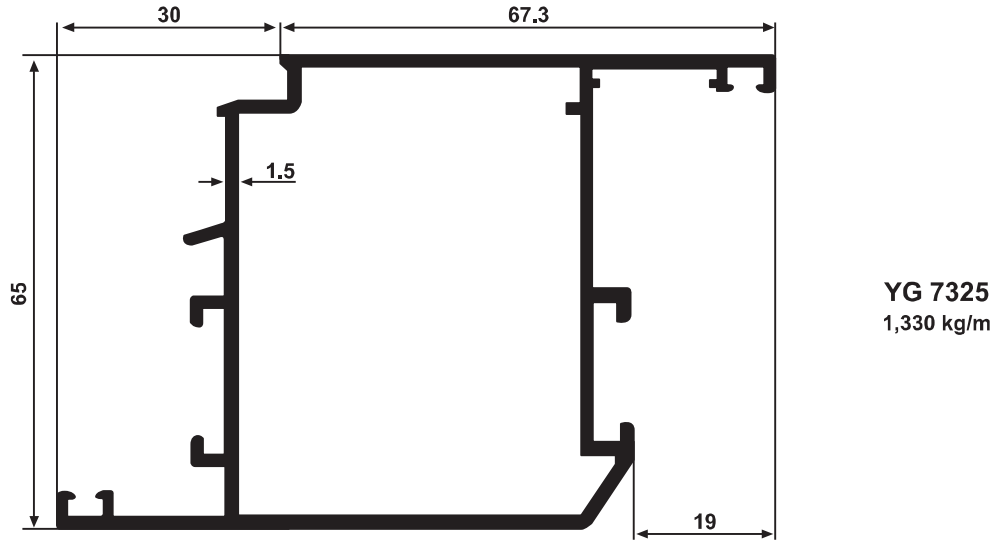

YALITIMSIZ SİSTEM S 55 SERİSİ