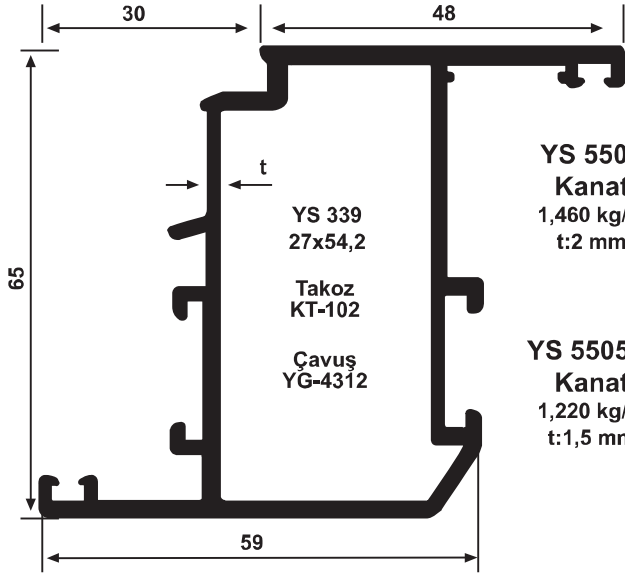

YS 5505
Kanat
1,460 kg/m
t:2 mm

YS 5505/B
Kanat
1,220 kg/m
t:1,5 mm