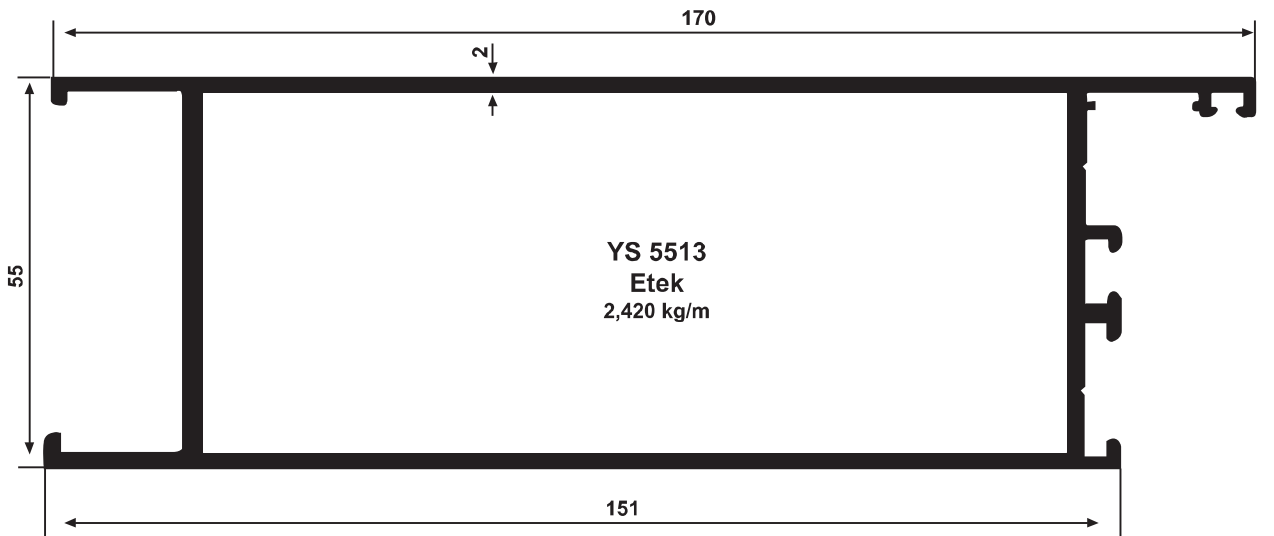

YS 5513
Etek
2,420 kg/m