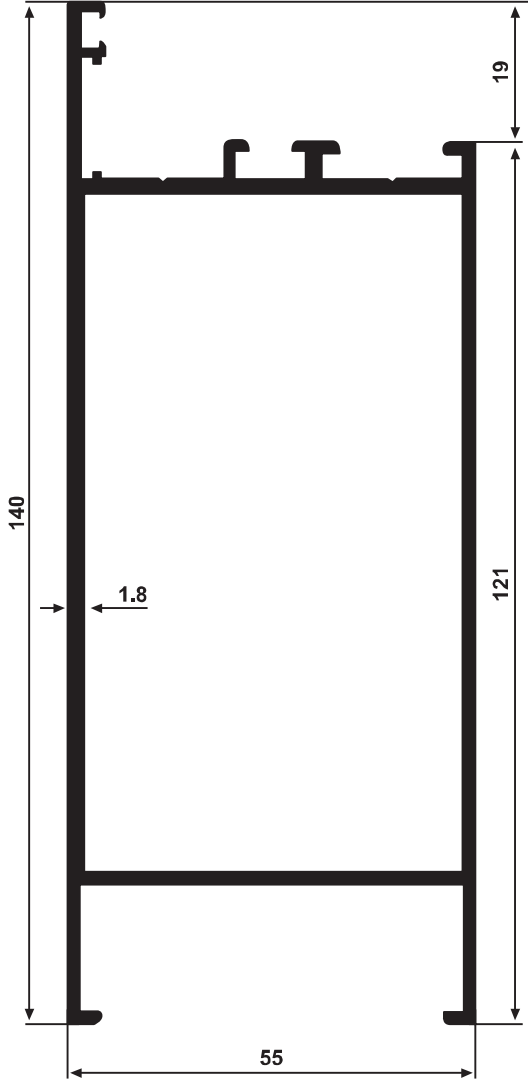

YALITIMSIZ SİSTEM S 55 SERİSİ

YS 7353 1,890 kg/m