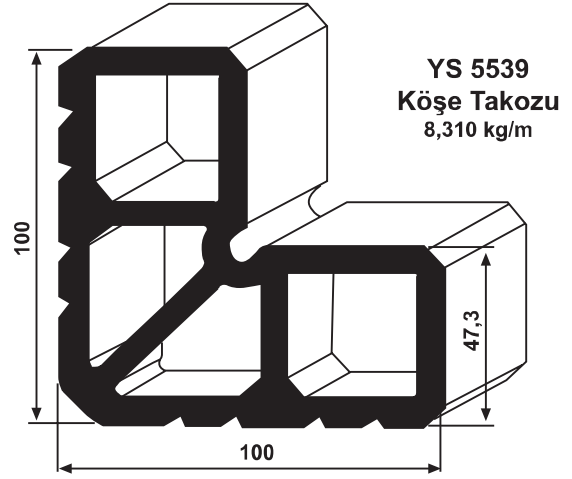

YALITIMSIZ SİSTEM S 55 SERİSİ