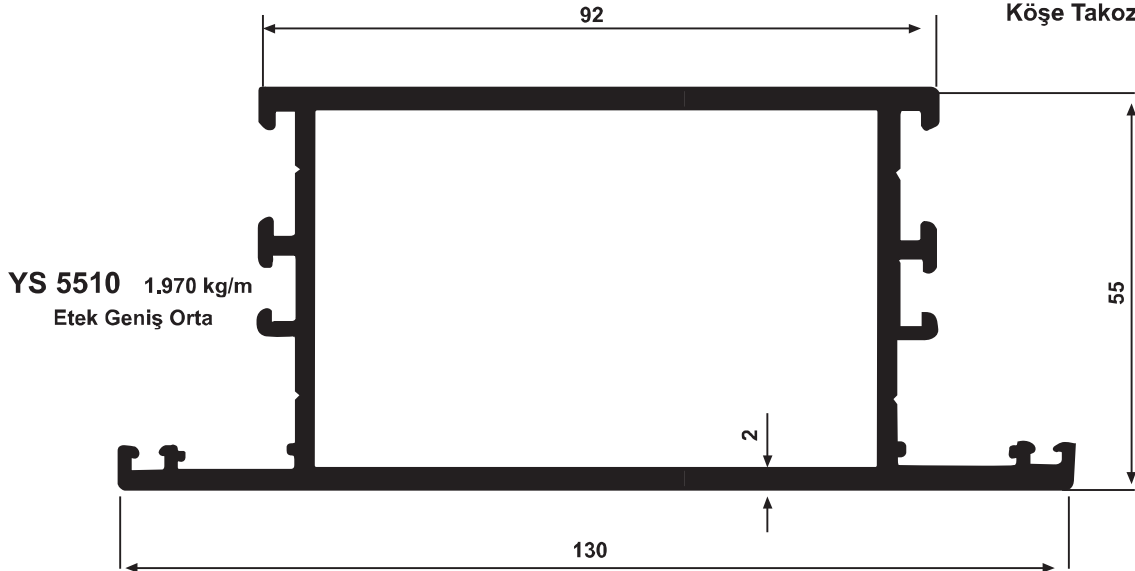

Çavuş
YS-1768

KT 132
YS 1469 Hazır Kesilmiş
Köşe Takozu 54.2 mm

YS 5505
Kanat
1,460 kg/m
t:2 mm

YS 5505/B
Kanat
1,220 kg/m
t:1,5 mm

Çavuş
YG-4312

KT 102
YS 339 Hazır Kesilmiş
Köşe Takozu 54.2 mm

YS 5510 1,970 kg/m
Etek Geniş Orta