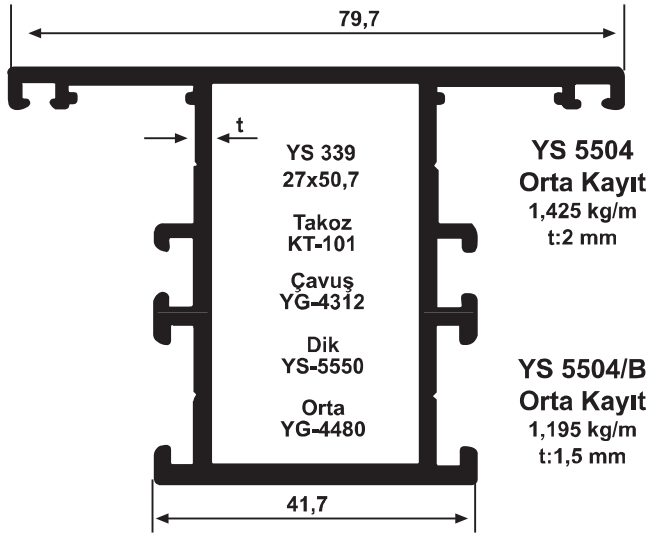

YALITIMSIZ SİSTEM S 55 SERİSİ