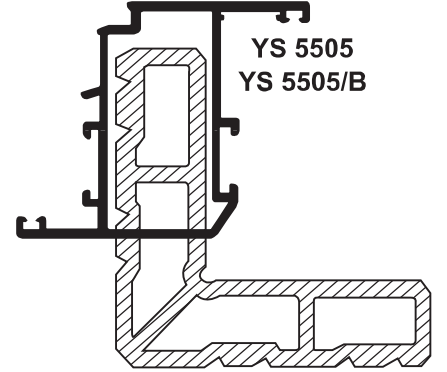

Çavuş
YS-1768

KT 132
YS 1469 Hazır Kesilmiş
Köşe Takozu 54.2 mm

YS 5505
Kanat
1,460 kg/m
t:2 mm

YS 5505/B
Kanat
1,220 kg/m
t:1,5 mm

Çavuş
YG-4312

KT 102
YS 339 Hazır Kesilmiş
Köşe Takozu 54.2 mm

YS 5510 1,970 kg/m
Etek Geniş Orta