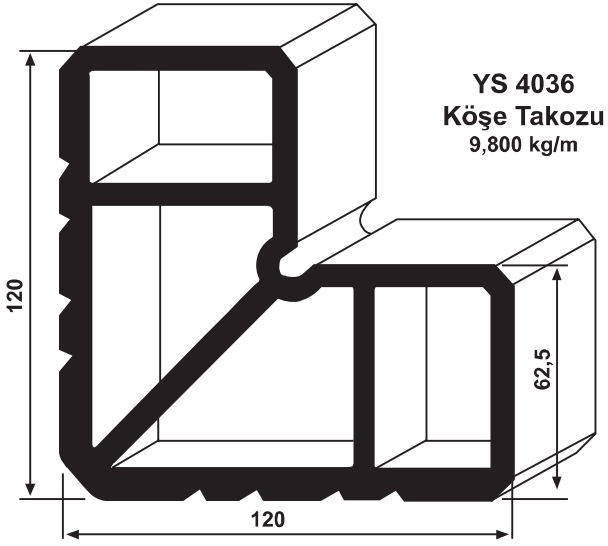

YALITIMSIZ SİSTEM S 55 SERİSİ