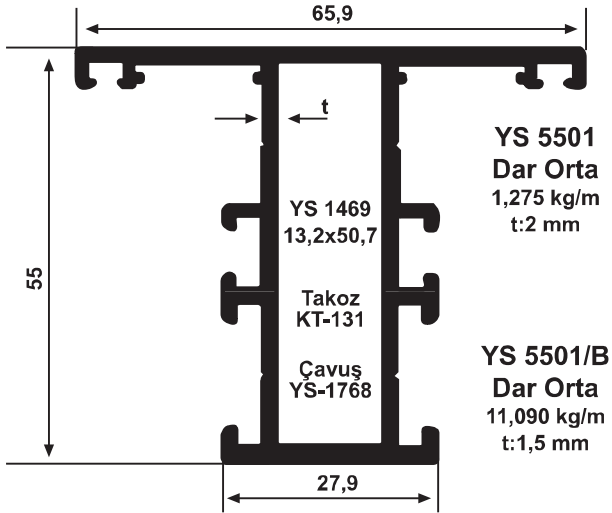

YALITIMSIZ SİSTEM S 55 SERİSİ

YS 5503
Dar Kasa
1,175 kg/m
t:2 mm

YS 5503/B
Dar Kasa
1,050 kg/m
t:1,5 mm

YS 5506
Kasa
1,325 kg/m
t:2 mm

YS 5506/B
Kasa
1,115 kg/m
t:1,5 mm

YS 5509
Geniş Kasa
1,545 kg/m
t:2 mm

YS 5509/B
Geniş Kasa
1,285 kg/m
t:1,5 mm

YALITIMSIZ SİSTEM S 55 SERİSİ

YALITIMSIZ SİSTEM S 55 SERİSİ

YALITIMSIZ SİSTEM S 55 SERİSİ

YS 5502
Dar Kanat
1,275 kg/m
t:2 mm

YS 5502/B
Dar Kanat
1,090 kg/m
t:1,5 mm

Çavuş
YS-1768

KT 132
YS 1469 Hazır Kesilmiş
Köşe Takozu 54.2 mm

YS 5505
Kanat
1,460 kg/m
t:2 mm

YS 5505/B
Kanat
1,220 kg/m
t:1,5 mm

Çavuş
YG-4312

KT 102
YS 339 Hazır Kesilmiş
Köşe Takozu 54.2 mm

YS 5510 1,970 kg/m
Etek Geniş Orta