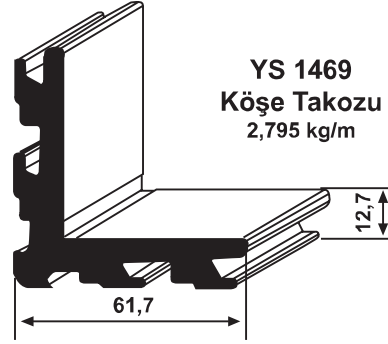

YALITIMSIZ SİSTEM S 55 SERİSİ