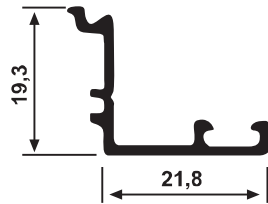

C 60 SERİSİ

C 60 SERİSİ

YG 4022 1,095 kg/m
Kanat

YG 4027
Çarpma Adaptörü
0,321 kg/m

YS 1439
Pencere Adaptörü
0,225 kg/m

YG 1829 2,528 kg/m

YG 1831 3,100 kg/m

YG 1913
İspanyolet Tij
0,115 kg/m

YS 4179
Ek Kulak
0,210 kg/m

YG 1832 0,520 kg/m

YG 1830 0,393 kg/m

C 60 SERİSİ

C 60 SERİSİ

YS 3272
Köşe Takozu
6,070 kg/m

35

YG 4675 2,786 kg/m