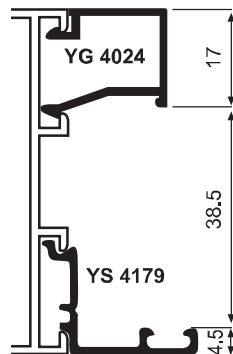

YS 4179
Ek Kulak
0,210 kg/m

YG 1832 0,520 kg/m

YG 1830 0,393 kg/m

C 60 SERİSİ

C 60 SERİSİ

YS 3272
Köşe Takozu
6,070 kg/m

35

YG 4675 2,786 kg/m

YG 4633
Dik Bağlantı
1,285 kg/m

YS 4180
Dik Bağlantı
0,800 kg/m

YG 4928 1,949 kg/m

YG 4929 1,687 kg/m

GNL 3032
C 60 Menteşe

GNL 3034
C 60 Geçme Menteşe

GNL 2074
C 60 Makaralı Kilit Karşılığı
ve Kilit Altlığı