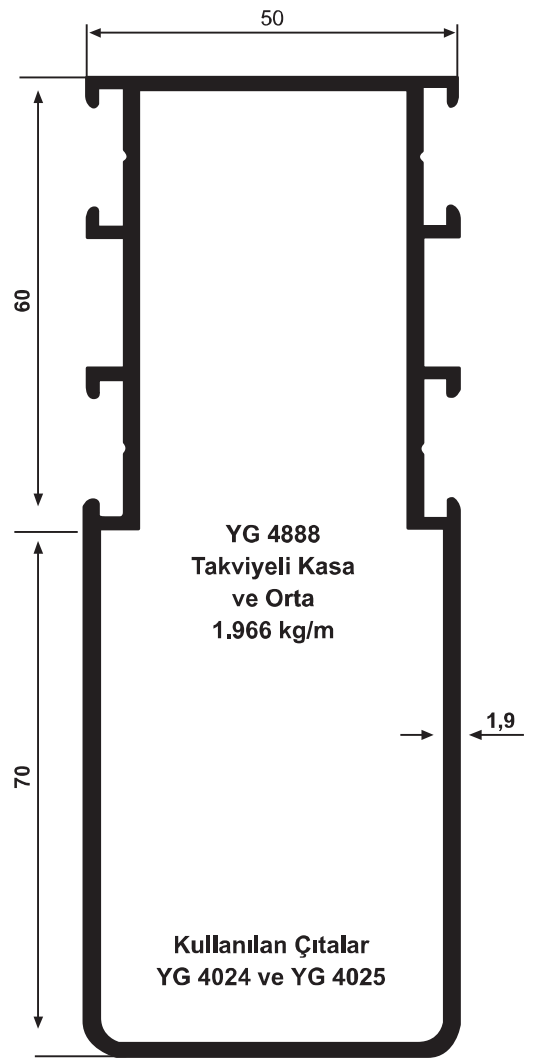

C 60 SERİSİ

C 60 SERİSİ

YG 4022 1,095 kg/m
Kanat

YG 4027
Çarpma Adaptörü
0,321 kg/m

YS 1439
Pencere Adaptörü
0,225 kg/m

YG 1829 2,528 kg/m

YG 1831 3,100 kg/m

YG 1913
İspanyolet Tij
0,115 kg/m

YS 4179
Ek Kulak
0,210 kg/m

YG 1832 0,520 kg/m

YG 1830 0,393 kg/m

C 60 SERİSİ

C 60 SERİSİ

YS 3272
Köşe Takozu
6,070 kg/m

35

YG 4675 2,786 kg/m