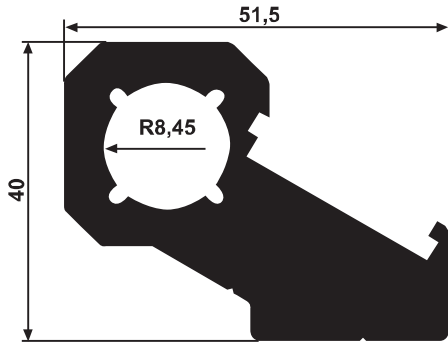

C 60 SERİSİ

C 60 SERİSİ

YG 4022 1,095 kg/m
Kanat

YG 4027
Çarpma Adaptörü
0,321 kg/m

YS 1439
Pencere Adaptörü
0,225 kg/m

YG 1829 2,528 kg/m

YG 1831 3,100 kg/m

YG 1913
İspanyolet Tij
0,115 kg/m

YS 4179
Ek Kulak
0,210 kg/m

YG 1832 0,520 kg/m

YG 1830 0,393 kg/m

C 60 SERİSİ

C 60 SERİSİ

YS 3272
Köşe Takozu
6,070 kg/m

35

YG 4675 2,786 kg/m