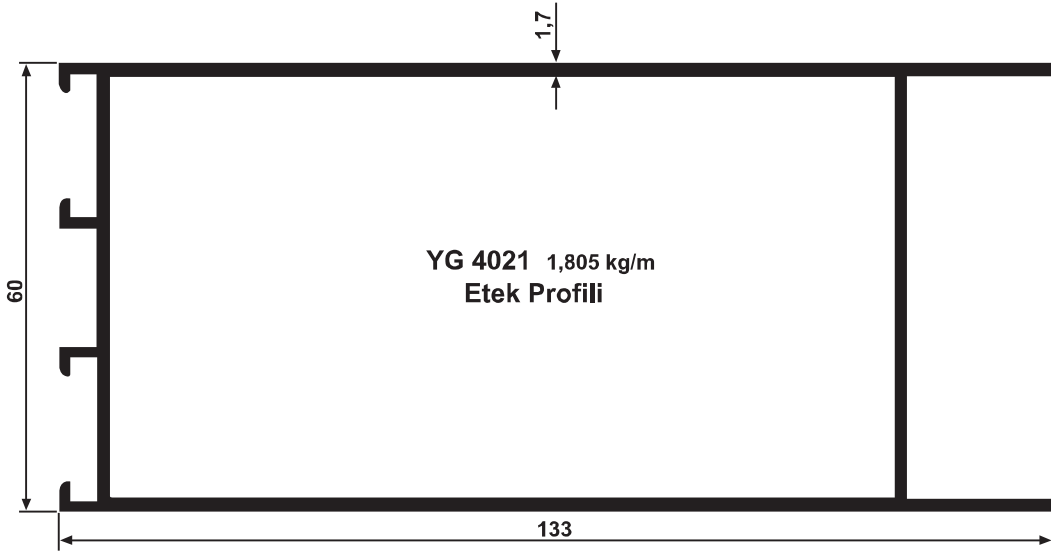

C 60 SERİSİ

C 60 SERİSİ

YG 4022 1,095 kg/m
Kanat

YG 4027
Çarpma Adaptörü
0,321 kg/m

YS 1439
Pencere Adaptörü
0,225 kg/m

YG 1829 2,528 kg/m

YG 1831 3,100 kg/m

YG 1913
İspanyolet Tij
0,115 kg/m