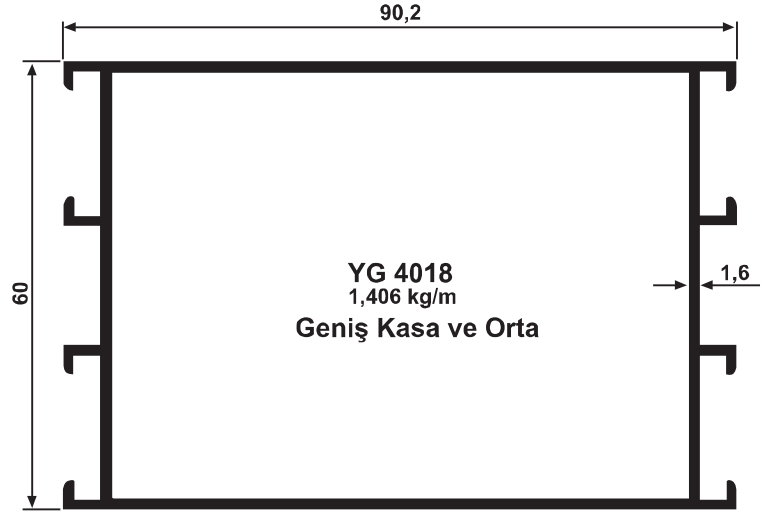

C 60 SERİSİ

C 60 SERİSİ

YG 4022 1,095 kg/m
Kanat

YG 4027
Çarpma Adaptörü
0,321 kg/m

YS 1439
Pencere Adaptörü
0,225 kg/m

YG 1829 2,528 kg/m

YG 1831 3,100 kg/m

YG 1913
İspanyolet Tij
0,115 kg/m