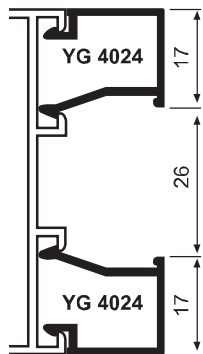

YS 4179
Ek Kulak
0,210 kg/m

YG 1832 0,520 kg/m

YG 1830 0,393 kg/m

C 60 SERİSİ

C 60 SERİSİ

YS 3272
Köşe Takozu
6,070 kg/m

35

YG 4675 2,786 kg/m

YG 4633
Dik Bağlantı
1,285 kg/m

YS 4180
Dik Bağlantı
0,800 kg/m

YG 4928 1,949 kg/m

YG 4929 1,687 kg/m

GNL 3032
C 60 Menteşe

GNL 3034
C 60 Geçme Menteşe

GNL 2074
C 60 Makaralı Kilit Karşılığı
ve Kilit Altlığı