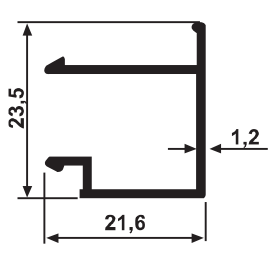

YS 4179
Ek Kulak
0,210 kg/m

YG 1832 0,520 kg/m

YG 1830 0,393 kg/m

C 60 SERİSİ

C 60 SERİSİ

YS 3272
Köşe Takozu
6,070 kg/m

35

YG 4675 2,786 kg/m