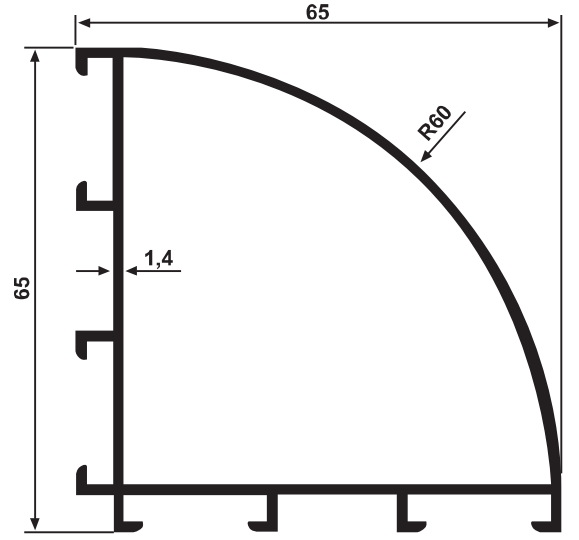

C 60 SERİSİ

C 60 SERİSİ

YG 4022 1,095 kg/m
Kanat

YG 4027
Çarpma Adaptörü
0,321 kg/m

YS 1439
Pencere Adaptörü
0,225 kg/m

YG 1829 2,528 kg/m

YG 1831 3,100 kg/m

YG 1913
İspanyolet Tij
0,115 kg/m