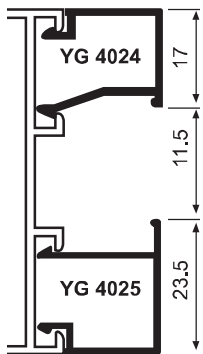

YS 4179
Ek Kulak
0,210 kg/m

YG 1832 0,520 kg/m

YG 1830 0,393 kg/m

C 60 SERİSİ

C 60 SERİSİ

YS 3272
Köşe Takozu
6,070 kg/m

35

YG 4675 2,786 kg/m

YG 4633
Dik Bağlantı
1,285 kg/m

YS 4180
Dik Bağlantı
0,800 kg/m

YG 4928 1,949 kg/m

YG 4929 1,687 kg/m

GNL 3032
C 60 Menteşe

GNL 3034
C 60 Geçme Menteşe

GNL 2074
C 60 Makaralı Kilit Karşılığı
ve Kilit Altlığı