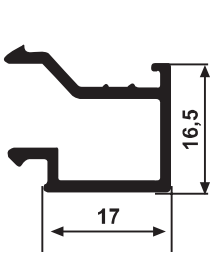

YS 4179
Ek Kulak
0,210 kg/m

YG 1832 0,520 kg/m

YG 1830 0,393 kg/m

C 60 SERİSİ

C 60 SERİSİ

YS 3272
Köşe Takozu
6,070 kg/m

35

YG 4675 2,786 kg/m

YG 4633
Dik Bağlantı
1,285 kg/m

YS 4180
Dik Bağlantı
0,800 kg/m

YG 4928 1,949 kg/m

YG 4929 1,687 kg/m

GNL 3032
C 60 Menteşe

GNL 3034
C 60 Geçme Menteşe

GNL 2074
C 60 Makaralı Kilit Karşılığı
ve Kilit Altlığı