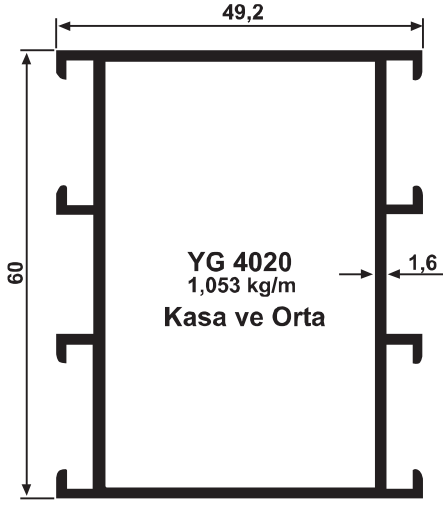

C 60 SERİSİ

C 60 SERİSİ

YG 4022 1,095 kg/m
Kanat

YG 4027
Çarpma Adaptörü
0,321 kg/m

YS 1439
Pencere Adaptörü
0,225 kg/m

YG 1829 2,528 kg/m

YG 1831 3,100 kg/m

YG 1913
İspanyolet Tij
0,115 kg/m

YS 4179
Ek Kulak
0,210 kg/m

YG 1832 0,520 kg/m

YG 1830 0,393 kg/m

C 60 SERİSİ

C 60 SERİSİ

YS 3272
Köşe Takozu
6,070 kg/m

35

YG 4675 2,786 kg/m