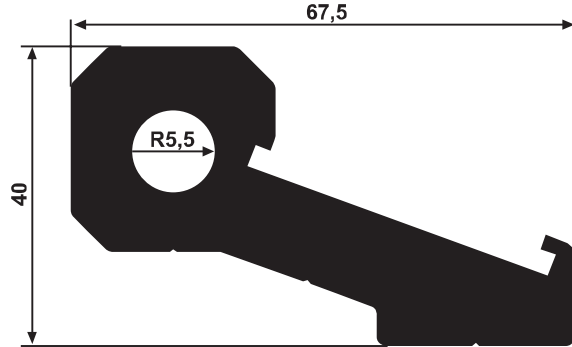

C 60 SERİSİ

C 60 SERİSİ

YG 4022 1,095 kg/m
Kanat

YG 4027
Çarpma Adaptörü
0,321 kg/m

YS 1439
Pencere Adaptörü
0,225 kg/m

YG 1829 2,528 kg/m

YG 1831 3,100 kg/m

YG 1913
İspanyolet Tij
0,115 kg/m