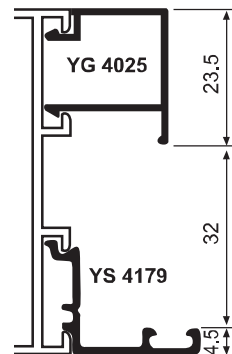

YS 4179
Ek Kulak
0,210 kg/m

YG 1832 0,520 kg/m

YG 1830 0,393 kg/m

C 60 SERİSİ

C 60 SERİSİ

YS 3272
Köşe Takozu
6,070 kg/m

35

YG 4675 2,786 kg/m

YG 4633
Dik Bağlantı
1,285 kg/m

YS 4180
Dik Bağlantı
0,800 kg/m

YG 4928 1,949 kg/m

YG 4929 1,687 kg/m

GNL 3032
C 60 Menteşe

GNL 3034
C 60 Geçme Menteşe

GNL 2074
C 60 Makaralı Kilit Karşılığı
ve Kilit Altlığı