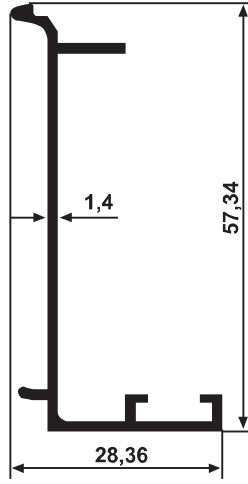

C 60 SERİSİ

C 60 SERİSİ

YG 4022 1,095 kg/m
Kanat

YG 4027
Çarpma Adaptörü
0,321 kg/m

YS 1439
Pencere Adaptörü
0,225 kg/m

YG 1829 2,528 kg/m

YG 1831 3,100 kg/m

YG 1913
İspanyolet Tij
0,115 kg/m

YS 4179
Ek Kulak
0,210 kg/m

YG 1832 0,520 kg/m

YG 1830 0,393 kg/m

C 60 SERİSİ

C 60 SERİSİ

YS 3272
Köşe Takozu
6,070 kg/m

35

YG 4675 2,786 kg/m