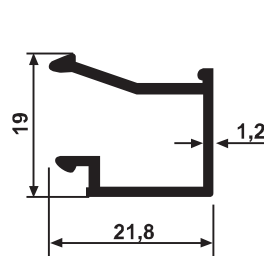

YS 4179
Ek Kulak
0,210 kg/m

YG 1832 0,520 kg/m

YG 1830 0,393 kg/m

C 60 SERİSİ

C 60 SERİSİ

YS 3272
Köşe Takozu
6,070 kg/m

35

YG 4675 2,786 kg/m