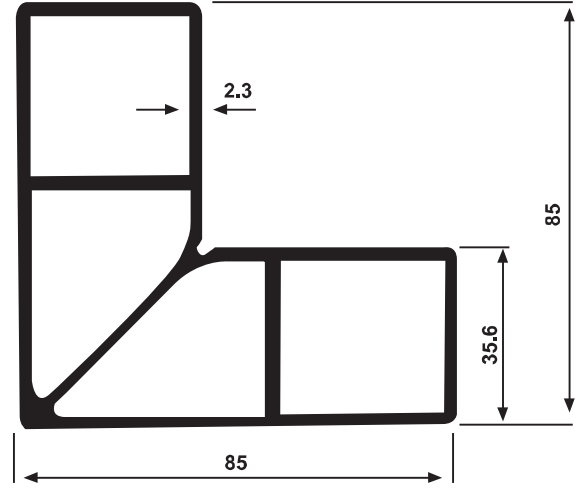

YS 4179
Ek Kulak
0,210 kg/m

YG 1832 0,520 kg/m

YG 1830 0,393 kg/m

C 60 SERİSİ

C 60 SERİSİ

YS 3272
Köşe Takozu
6,070 kg/m

35

YG 4675 2,786 kg/m