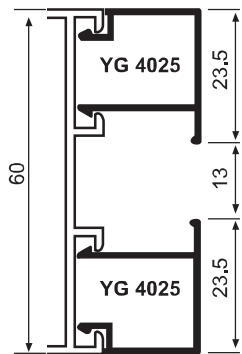

YS 4179
Ek Kulak
0,210 kg/m

YG 1832 0,520 kg/m

YG 1830 0,393 kg/m

C 60 SERİSİ

C 60 SERİSİ

YS 3272
Köşe Takozu
6,070 kg/m

35

YG 4675 2,786 kg/m

YG 4633
Dik Bağlantı
1,285 kg/m

YS 4180
Dik Bağlantı
0,800 kg/m

YG 4928 1,949 kg/m

YG 4929 1,687 kg/m

GNL 3032
C 60 Menteşe

GNL 3034
C 60 Geçme Menteşe

GNL 2074
C 60 Makaralı Kilit Karşılığı
ve Kilit Altlığı