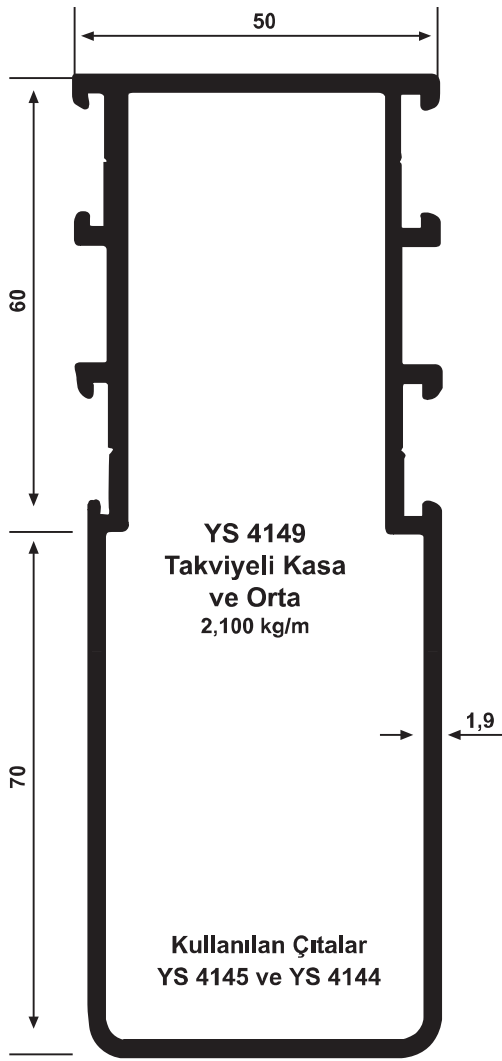

C 60 SERİSİ

C 60 SERİSİ

YG 4022 1,095 kg/m
Kanat

YG 4027
Çarpma Adaptörü
0,321 kg/m

YS 1439
Pencere Adaptörü
0,225 kg/m

YG 1829 2,528 kg/m

YG 1831 3,100 kg/m

YG 1913
İspanyolet Tij
0,115 kg/m

YS 4179
Ek Kulak
0,210 kg/m

YG 1832 0,520 kg/m

YG 1830 0,393 kg/m

C 60 SERİSİ

C 60 SERİSİ

YS 3272
Köşe Takozu
6,070 kg/m

35

YG 4675 2,786 kg/m