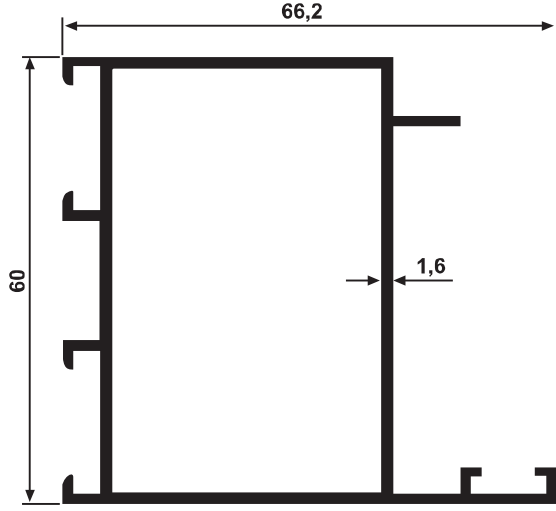

C 60 SERİSİ

C 60 SERİSİ

YG 4022 1,095 kg/m
Kanat

YG 4027
Çarpma Adaptörü
0,321 kg/m

YS 1439
Pencere Adaptörü
0,225 kg/m

YG 1829 2,528 kg/m

YG 1831 3,100 kg/m

YG 1913
İspanyolet Tij
0,115 kg/m