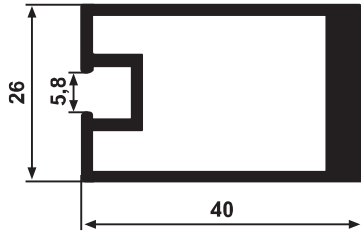

ÖZEL PROFİLLER

YG 1902 0,794 kg/m