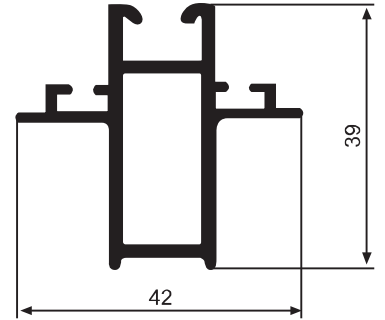

ÖZEL PROFİLLER

YG 2714 1,351 kg/m

YG 2723 2,823 kg/m

YG 2153 0,482 kg/m

YG 4340 0,533 kg/m

YG 1044 0,565 kg/m
PVC Destek Profili

YG 1249 0,132 kg/m

YG 4815 0,068 kg/m