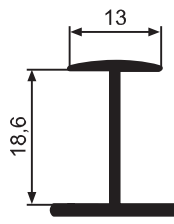

YG 3713 0,239 kg/m

YG 4109 0,298 kg/m

YG 2159 0,371 kg/m

YG 2411
0,124 kg/m

YG 4689
0,120 kg/m

YG 2802
0,137 kg/m

YG 3978
0,125 kg/m

YG 1259
0,382 kg/m

ÖZEL PROFİLLER

YG 2714 1,351 kg/m

YG 2723 2,823 kg/m

YG 2153 0,482 kg/m

YG 4340 0,533 kg/m

YG 1044 0,565 kg/m
PVC Destek Profili

YG 1249 0,132 kg/m

YG 4815 0,068 kg/m