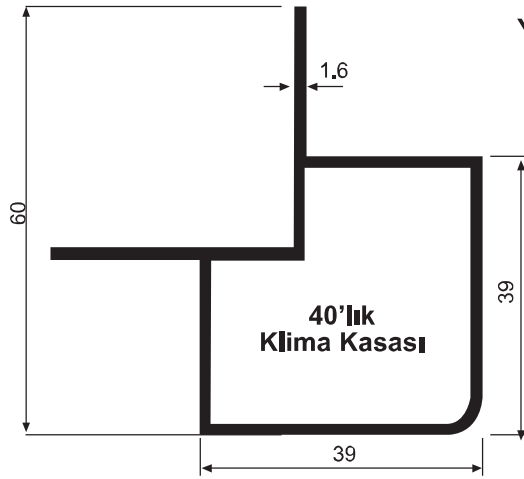

ÖZEL PROFİLLER

YG 3066 0,823 kg/m