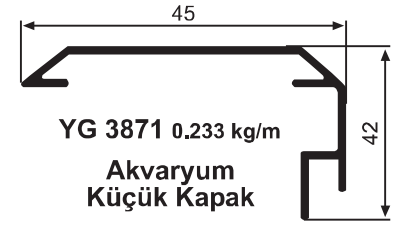

ÖZEL PROFİLLER

YG 3066 0,823 kg/m