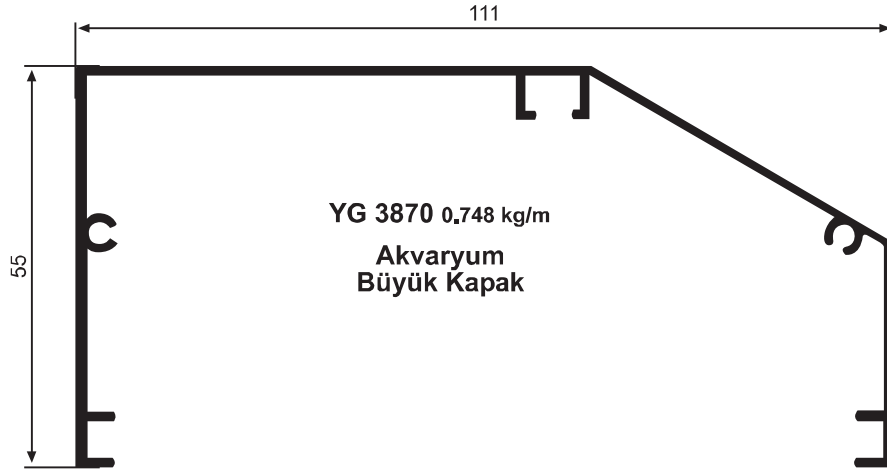

ÖZEL PROFİLLER

YG 3066 0,823 kg/m