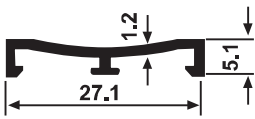

ÖZEL PROFİLLER

YG 2714 1,351 kg/m

YG 2723 2,823 kg/m

YG 2153 0,482 kg/m

YG 4340 0,533 kg/m

YG 1044 0,565 kg/m
PVC Destek Profili

YG 1249 0,132 kg/m

YG 4815 0,068 kg/m

YG 4827 0,750 kg/m
Asma Kapı Rayı

GNL 1023
Asma Kapı
Rayı Rulmanı

ÖZEL PROFİLLER

YG 3066 0,823 kg/m

ÖZEL PROFİLLER

YG 1902 0,794 kg/m

YG 1902

YG 4312