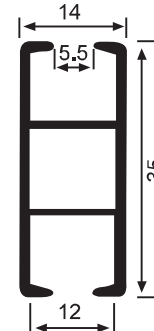

ÖZEL PROFİLLER

YG 2714 1,351 kg/m

YG 2723 2,823 kg/m

YG 2153 0,482 kg/m

YG 4340 0,533 kg/m

YG 1044 0,565 kg/m
PVC Destek Profili

YG 1249 0,132 kg/m

YG 4815 0,068 kg/m

YG 4827 0,750 kg/m
Asma Kapı Rayı

GNL 1023
Asma Kapı
Rayı Rulmanı

ÖZEL PROFİLLER

YG 3066 0,823 kg/m

ÖZEL PROFİLLER

YG 1902 0,794 kg/m

YG 1902

YG 4312