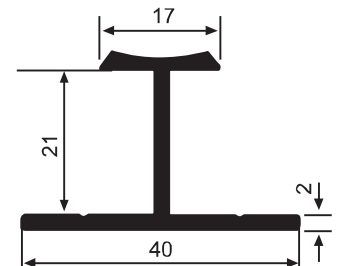

YG 1259
0,382 kg/m