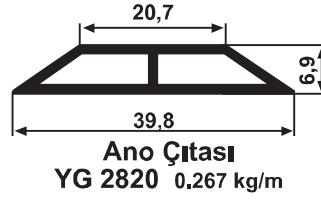

ÖZEL PROFİLLER

YG 3066 0,823 kg/m