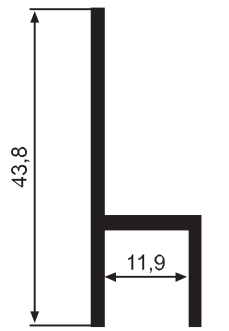

ÖZEL PROFİLLER

YG 2714 1,351 kg/m

YG 2723 2,823 kg/m

YG 2153 0,482 kg/m

YG 4340 0,533 kg/m

YG 1044 0,565 kg/m
PVC Destek Profili

YG 1249 0,132 kg/m

YG 4815 0,068 kg/m

YG 4827 0,750 kg/m
Asma Kapı Rayı

GNL 1023
Asma Kapı
Rayı Rulmanı

ÖZEL PROFİLLER

YG 3066 0,823 kg/m

ÖZEL PROFİLLER

YG 1902 0,794 kg/m

YG 1902

YG 4312