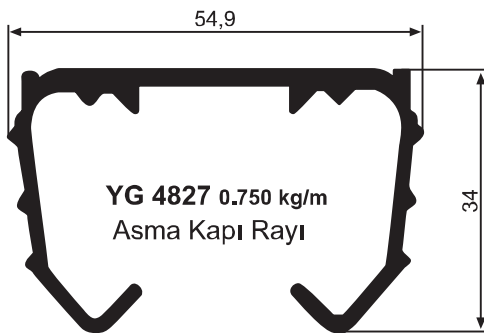

ÖZEL PROFİLLER

YG 2714 1,351 kg/m

YG 2723 2,823 kg/m

YG 2153 0,482 kg/m

YG 4340 0,533 kg/m

YG 1044 0,565 kg/m
PVC Destek Profili

YG 1249 0,132 kg/m

YG 4815 0,068 kg/m