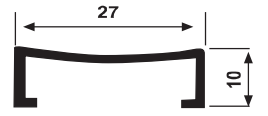

YG 3959 0,135 kg/m